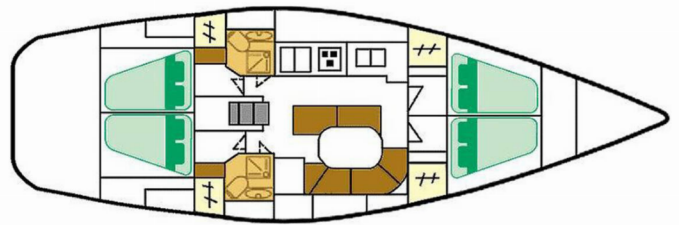

OCEANIS CLIPPER 461

Seagull

Jacht żaglowy Oceanis Clipper 461 „Seagull”, rok produkcji 1997, jacht ten jest zacumowany w Athens, Marina Alimos (Kalamaki), - Grecja. Jednostka posiada 4 kabiny, może pomieścić 8 + 2 persons i posiada 2 WC.

Seagull

Rok Produkcji

1997

Długość

14.00 m

Kabiny

4

Koje