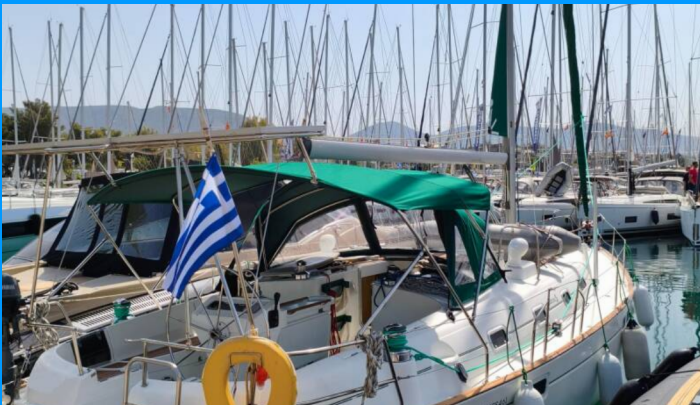

OCEANIS CLIPPER 461

Seagull

Jacht żaglowy Oceanis Clipper 461 „Seagull”, rok produkcji 1997, jacht ten jest zacumowany w Athens, Marina Alimos (Kalamaki), - Grecja. Jednostka posiada 4 kabiny, może pomieścić 8 + 2 persons i posiada 2 WC.