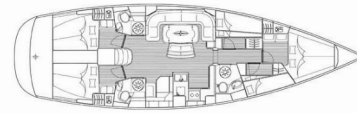

# BAVARIA 50 CRUISER

Giola

Jacht żaglowy Bavaria 50 Cruiser „Giola”, rok produkcji 2008, jacht ten jest zacumowany w Limenas Port Thassos, - Grecja. Jednostka posiada 5 kabiny, może pomieścić 10 persons i posiada 3 WC.

**Giola**

Rok Produkcji

**2008**

Długość

**15.57 m**

Kabiny

**5**

Koje