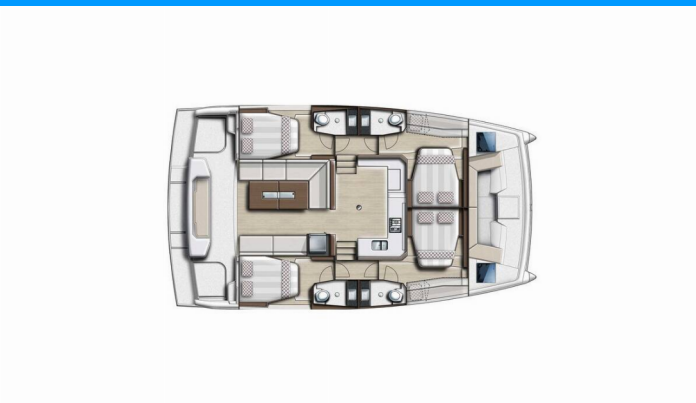

BALI CATSPACE

Mediteo

Katamaran Bali Catspace „Mediteo”, rok produkcji 2020, jacht ten jest zacumowany w Corfu, Gouvia Marina, Korfu - Grecja. Jednostka posiada 4 kabiny, może pomieścić 10 persons i posiada 4 WC.

Mediteo

Rok Produkcji

2020

Długość

12.31 m

Kabiny

4

Koje

10

Max. Liczba Osób

12

Prysznic

4

STANDARDOWE WYPOSAŻENIE JACHTU

Elektronika

Panele słoneczne