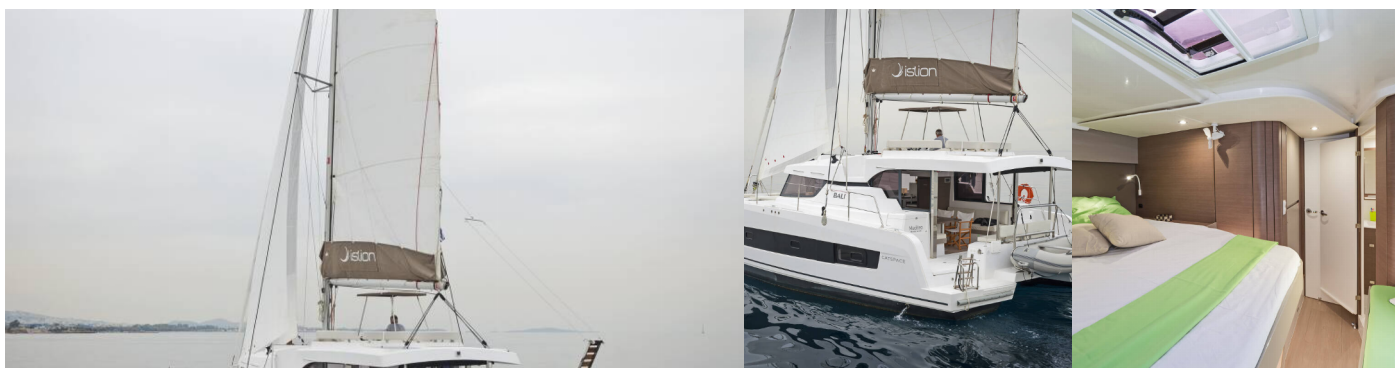

CENA / TYGODNIE

16.05. - 23.05.2026 Zarezerwowany	23.05. - 30.05.2026 3.380 € ~~5.200 €~~	30.05. - 13.06.2026 Zarezerwowany	13.06. - 20.06.2026 Zarezerwowany
20.06. - 27.06.2026 Zarezerwowany	27.06. - 04.07.2026 Zarezerwowany	04.07. - 11.07.2026 Zarezerwowany	11.07. - 18.07.2026 Zarezerwowany
18.07. - 25.07.2026 Zarezerwowany	25.07. - 01.08.2026 Zarezerwowany	01.08. - 08.08.2026 Zarezerwowany	08.08. - 15.08.2026 Zarezerwowany
15.08. - 22.08.2026 8.190 € ~~9.100 €~~	22.08. - 29.08.2026 8.190 € ~~9.100 €~~	29.08. - 05.09.2026 Zarezerwowany	05.09. - 12.09.2026 Zarezerwowany
12.09. - 19.09.2026 Zarezerwowany	19.09. - 26.09.2026 6.210 € ~~6.900 €~~	26.09. - 03.10.2026 Zarezerwowany	03.10. - 10.10.2026 4.770 € ~~5.300 €~~
10.10. - 17.10.2026 3.870 € ~~4.300 €~~	17.10. - 24.10.2026 Wstępna rezerwacja	24.10. - 31.10.2026 3.330 € ~~3.700 €~~	31.10. - 07.11.2026 3.330 € ~~3.700 €~~
07.11. - 14.11.2026 3.330 € ~~3.700 €~~	14.11. - 21.11.2026 3.330 € ~~3.700 €~~	21.11. - 31.12.2026 Zarezerwowany	

WEB

najachty.pl

NUMER TELEFONU

+48 882 071 532

E-MAIL

biuro@najachty.pl

NAJACHTY

ul. Pi. Świętej Małgorzaty 1-2/42B, 58-100, Świdnica, Polska