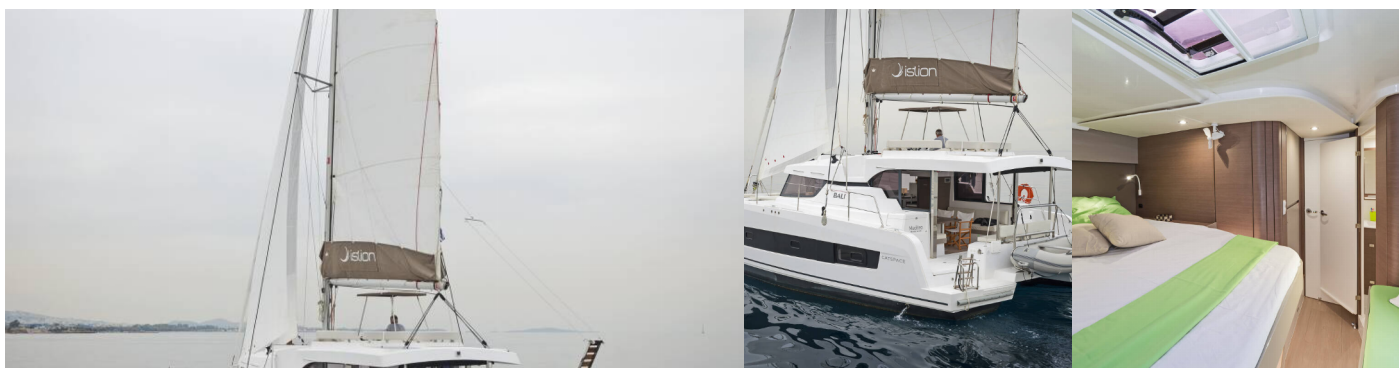

CENA / TYGODNIE

07.11. - 14.11.2026

3.330 € ~~3.700 €~~

14.11. - 21.11.2026

3.330 € ~~3.700 €~~

21.11. - 31.12.2026

Zarezerwowany

WEB

najachty.pl

NUMER TELEFONU

+48 882 071 532

E-MAIL

biuro@najachty.pl

NAJACHTY

ul. Pi. Świętej Małgorzaty 1-2/42B, 58-100, Świdnica, Polska