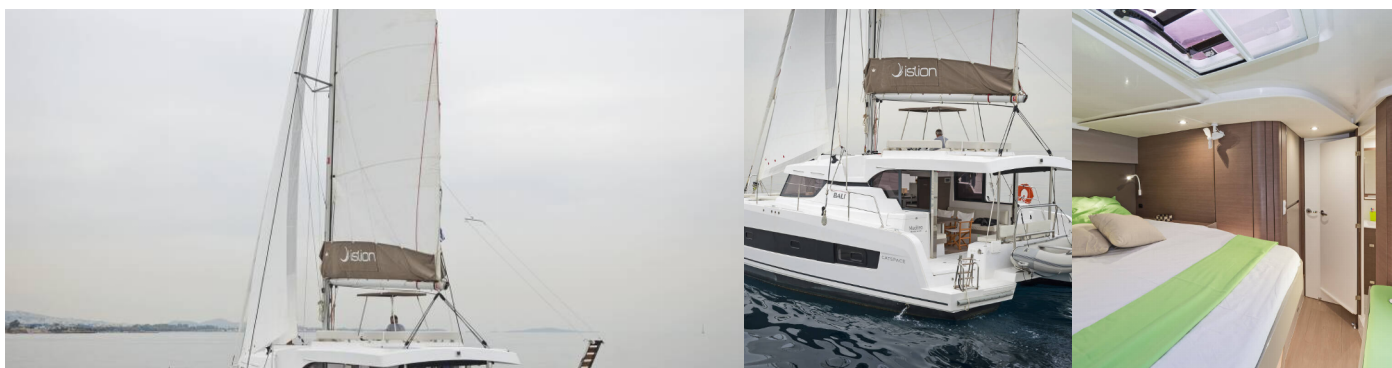

CENA / TYGODNIE

30.04. - 09.05.2026 Zarezerwowany	09.05. - 16.05.2026 Zarezerwowany	16.05. - 23.05.2026 Zarezerwowany	23.05. - 30.05.2026 4.160 € ~~5.200 €~~
30.05. - 13.06.2026 Zarezerwowany	13.06. - 20.06.2026 Zarezerwowany	20.06. - 27.06.2026 Zarezerwowany	27.06. - 04.07.2026 Zarezerwowany
04.07. - 11.07.2026 Zarezerwowany	11.07. - 18.07.2026 Zarezerwowany	18.07. - 25.07.2026 Wstępna rezerwacja	25.07. - 01.08.2026 Zarezerwowany
01.08. - 08.08.2026 Zarezerwowany	08.08. - 15.08.2026 Zarezerwowany	15.08. - 22.08.2026 8.190 € ~~9.100 €~~	22.08. - 29.08.2026 8.190 € ~~9.100 €~~
29.08. - 05.09.2026 Wstępna rezerwacja	05.09. - 12.09.2026 Zarezerwowany	12.09. - 19.09.2026 Zarezerwowany	19.09. - 26.09.2026 6.210 € ~~6.900 €~~
26.09. - 03.10.2026 Zarezerwowany	03.10. - 10.10.2026 4.770 € ~~5.300 €~~	10.10. - 17.10.2026 3.870 € ~~4.300 €~~	17.10. - 24.10.2026 3.330 € ~~3.700 €~~
24.10. - 31.10.2026 3.330 € ~~3.700 €~~	31.10. - 07.11.2026 3.330 € ~~3.700 €~~		

WEB

najachty.pl

NUMER TELEFONU

+48 882 071 532

E-MAIL

biuro@najachty.pl

NAJACHTY

ul. Pi. Świętej Małgorzaty 1-2/42B, 58-100, Świdnica, Polska