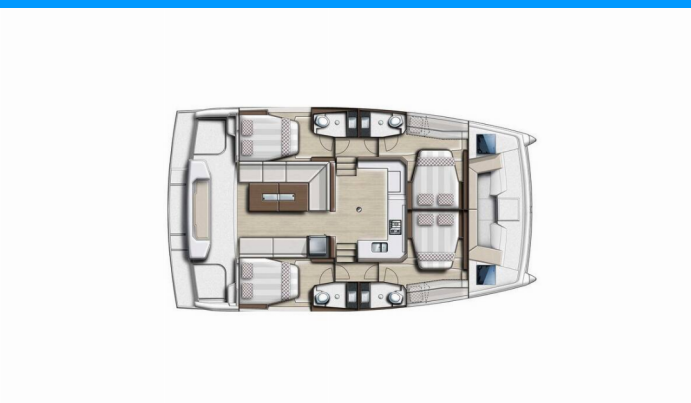

BALI CATSPACE

Mediteo

Katamaran Bali Catspace „Mediteo”, rok produkcji 2020, jacht ten jest zacumowany w Corfu, Gouvia Marina, Korfu - Grecja. Jednostka posiada 4 kabiny, może pomieścić 10 persons i posiada 4 WC.

Mediteo

Rok Produkcji

2020

Długość

12.31 m

Kabiny

4

Koje

10

Max. Liczba Osób

12

Prysznic

4

STANDARDOWE WYPOSAŻENIE JACHTU

Elektronika

Panele słoneczne