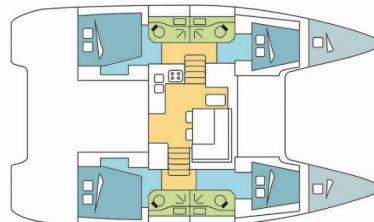

# LAGOON 40

SEA YOU

Katamaran Lagoon 40 „SEA YOU”, rok produkcji 2020, jacht ten jest zacumowany w Port Pin Rolland, - Francja. Jednostka posiada 4 + 2 kabiny, może pomieścić 8 + 2 + 2 persons i posiada 4 WC.

**SEA YOU**

Rok Produkcji

**2020**

Długość

**11.74 m**

Kabiny

**4 + 2**

Koje