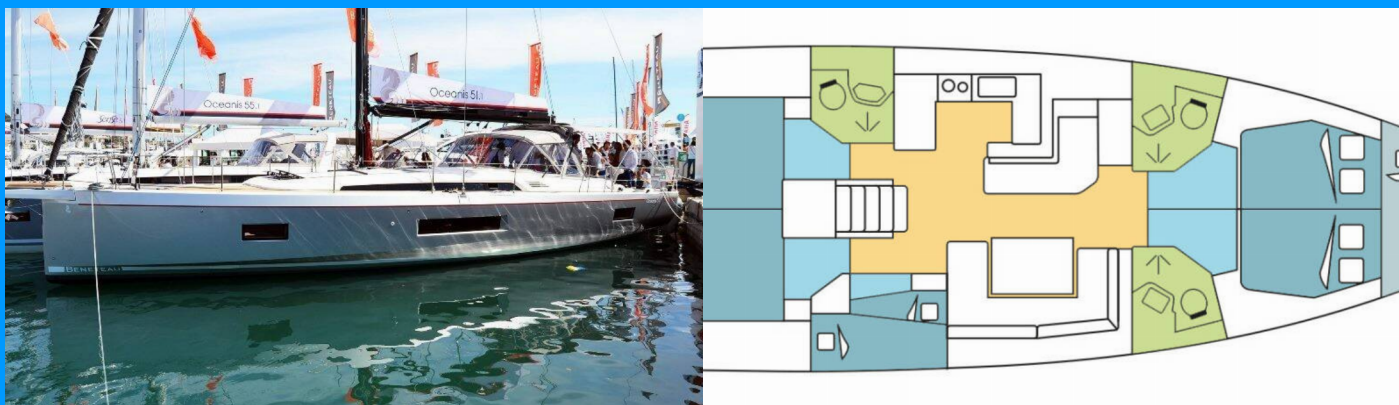

OCEANIS 51.1

ISILDUR

Jacht żaglowy Oceanis 51.1 „ISILDUR”, rok produkcji 2020, jacht ten jest zacumowany w Fethiye, Yacht Classic Hotel Marina, - Turcja. Jednostka posiada 5 + 1 kabiny, może pomieścić 10 + 2 + 1 persons i posiada 4 WC.

ISILDUR

Rok Produkcji

2020

Długość

15.94 m

Kabiny

5 + 1

Koje

10 + 2 + 1

Max. Liczba Osób

10

Prysznic

4

STANDARDOWE WYPOSAŻENIE JACHTU

Bezpieczeństwo	Radio UKF
Elektronika	Generator (9 KVA 230 V 50 HZ), Inwerter (12 v / 220 v), Klimatyzacja
Kambuz	Kuchenka (Gas), Lodówka (12V), Piekarnik
Komfort	Poduszki w kokpicie
Nawigacja	Autopilot, Ploter map GPS - kokpit, Prędkościomierz (log prędkości), Sonda głębinowa, Ster strumieniowy, Wiatromierz/anemometr
Ożaglowanie	Lazy bag, Lazy jacks
Pokład	Daszek bimini, Drabinka do pływania, Elektryczna winda kotwiczna, Ponton, Prysznic na rufie / w kokpicie, Silnik zaburtowy, Stół w kokpicie, Szprycbuda
Rozrywka	Fusion radio, Głośniki zewnętrzne
Wnętrze	Stół rozkładany, Stół rozkładany w salonie, Wentylatory elektryczne w kabinach