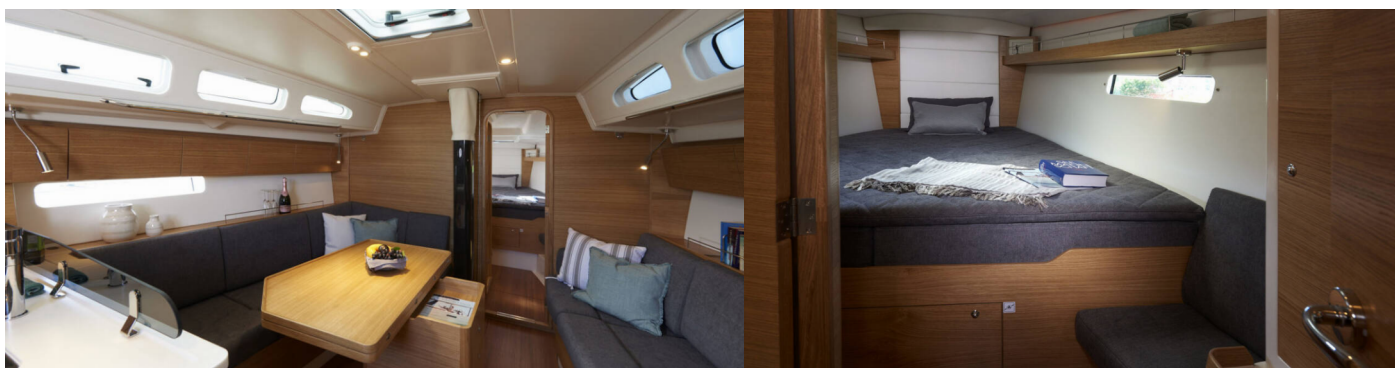

CENA / TYGODNIE

16.05. - 23.05.2026 7.180 €	23.05. - 30.05.2026 Zarezerwowany	30.05. - 06.06.2026 7.180 €	06.06. - 13.06.2026 7.180 €
13.06. - 20.06.2026 7.180 €	20.06. - 27.06.2026 7.180 €	27.06. - 04.07.2026 7.180 €	04.07. - 11.07.2026 7.620 €
11.07. - 18.07.2026 7.620 €	18.07. - 25.07.2026 7.620 €	25.07. - 01.08.2026 7.620 €	01.08. - 08.08.2026 7.620 €
08.08. - 15.08.2026 7.620 €	15.08. - 29.08.2026 Zarezerwowany	29.08. - 05.09.2026 7.180 €	05.09. - 12.09.2026 7.180 €
12.09. - 19.09.2026 7.180 €	19.09. - 26.09.2026 7.180 €	26.09. - 03.10.2026 6.240 €	03.10. - 10.10.2026 6.240 €
10.10. - 17.10.2026 5.460 €	17.10. - 24.10.2026 5.460 €	24.10. - 31.10.2026 5.410 €	31.10. - 07.11.2026 5.410 €
07.11. - 14.11.2026 5.410 €	14.11. - 21.11.2026 5.410 €	22.11. - 31.12.2026 Zarezerwowany	

WEB

najachty.pl

NUMER TELEFONU

+48 882 071 532

E-MAIL

biuro@najachty.pl

NAJACHTY

ul. Pi. Świętej Małgorzaty 1-2/42B, 58-100, Świdnica, Polska