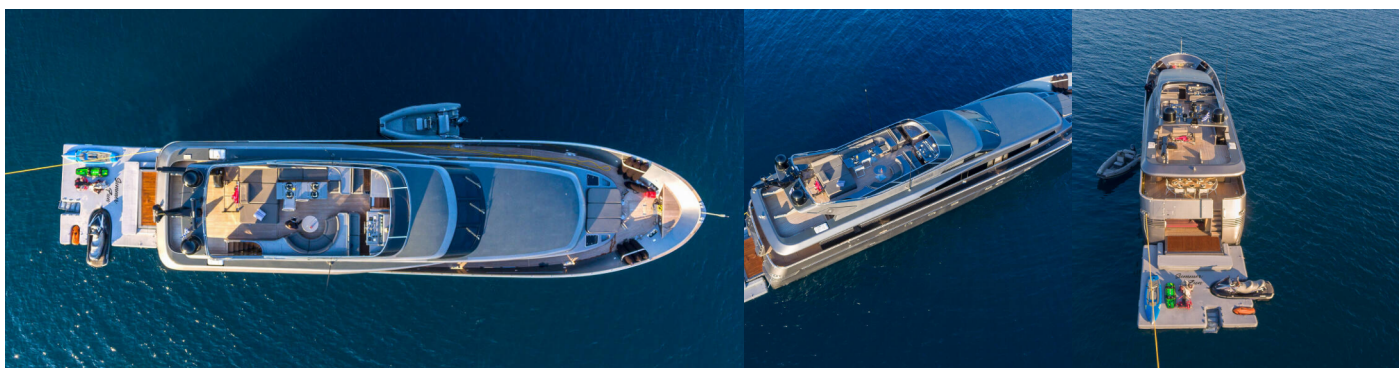

CENA / TYGODNIE

07.11. - 14.11.2026

50.400 €

14.11. - 21.11.2026

50.400 €

21.11. - 28.11.2026

50.400 €

WEB

najachty.pl

NUMER TELEFONU

+48 882 071 532

E-MAIL

biuro@najachty.pl

NAJACHTY

ul. Pi. Świętej Małgorzaty 1-2/42B, 58-100, Świdnica, Polska