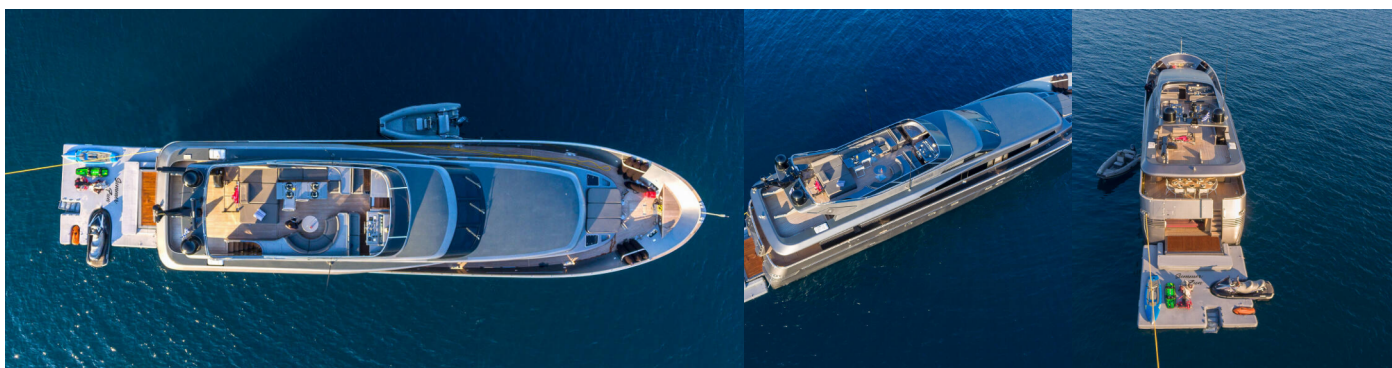

CENA / TYGODNIE

16.05. - 23.05.2026 50.400 €	23.05. - 30.05.2026 Zarezerwowany	31.05. - 07.06.2026 Zarezerwowany	09.06. - 16.06.2026 Zarezerwowany
19.06. - 26.06.2026 Zarezerwowany	28.06. - 05.07.2026 Zarezerwowany	08.07. - 15.07.2026 Zarezerwowany	18.07. - 25.07.2026 72.800 €
25.07. - 01.08.2026 Zarezerwowany	03.08. - 10.08.2026 Zarezerwowany	20.08. - 27.08.2026 Zarezerwowany	29.08. - 05.09.2026 67.680 €
05.09. - 12.09.2026 63.840 €	13.09. - 22.09.2026 Zarezerwowany	26.09. - 03.10.2026 60.000 €	03.10. - 10.10.2026 50.400 €
10.10. - 17.10.2026 50.400 €	17.10. - 24.10.2026 50.400 €	24.10. - 31.10.2026 50.400 €	31.10. - 07.11.2026 50.400 €
07.11. - 14.11.2026 50.400 €	14.11. - 21.11.2026 50.400 €	21.11. - 28.11.2026 50.400 €	

WEB

najachty.pl

NUMER TELEFONU

+48 882 071 532

E-MAIL

biuro@najachty.pl

NAJACHTY

ul. Pi. Świętej Małgorzaty 1-2/42B, 58-100, Świdnica, Polska