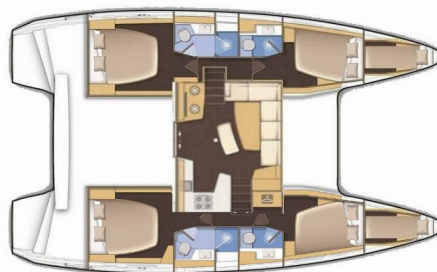

LAGOON 42

Agia Irini

Katamaran Lagoon 42 „Agia Irini”, rok produkcji 2019, jacht ten jest zacumowany w Rhodes New Marina, - Grecja. Jednostka posiada 4 + 2 kabiny, może pomieścić 8 + 2 persons i posiada 4 WC.

Agia Irini

Rok Produkcji

2019

Długość

12.80 m

Kabiny

4 + 2

Koje

8 + 2

Max. Liczba Osób

10

Prysznic

4

STANDARDOWE WYPOSAŻENIE JACHTU

Bezpieczeństwo	Zbiornik na czarną wodę
Elektronika	Generator, Klimatyzacja, Panele słoneczne
Kambuz	Gorąca woda
Nawigacja	Autopilot, Ploter map GPS - kokpit, Wiatromierz/anemometr
Pokład	Daszek bimini, Elektryczna winda kotwiczna, Szprycbuda
Rozrywka	Głośniki zewnętrzne, Radioodtwarzacz CD mp3
Wnętrze	Toaleta elektryczna, Wentylatory elektryczne w kabinach