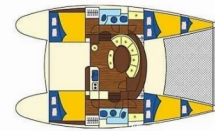

LAGOON 380

Butterfly

Katamaran Lagoon 380 „Butterfly”, rok produkcji 2019, jacht ten jest zacumowany w Paros, - Grecja. Jednostka posiada 4 + 2 kabiny, może pomieścić 8 + 2 persons i posiada 2 WC.

SPECYFIKACJA JACHTU

Panele słoneczne

Kambuz

Gorąca woda

Nawigacja

Autopilot, Ploter map GPS - kokpit, Wiatromierz/anemometr

Ożaglowanie

Kabestan elektryczny

Pokład