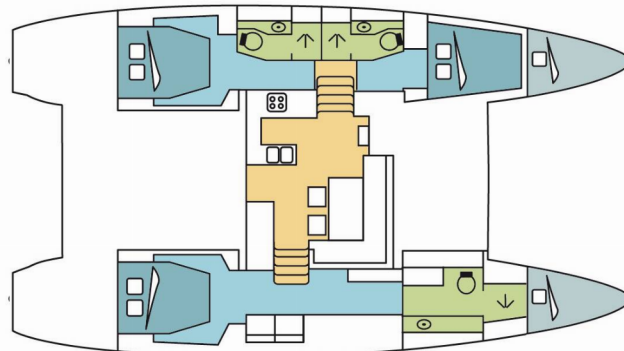

LAGOON 450 S OW DELUXE 3 + 2 CAB.

BAGHEERA

Katamaran Lagoon 450 S OW Deluxe 3 + 2 cab. „BAGHEERA”, rok produkcji 2020, jacht ten jest zacumowany w BVI, Hodge's Creek Marina, - Brytyjskie Wyspy Dziewicze. Jednostka posiada 3 + 2 kabiny, może pomieścić 6 + 2 + 2 persons i posiada 3 WC.

BAGHEERA

Rok Produkcji

2020

Długość

13.96 m

Kabiny

3 + 2

Koje

Ożaglowanie

Kabestan elektryczny, Kabestan manualny, Lazy bag, Lazy jacks

Pokład

Daszek bimini, Drabinka do pływania, Elektryczna winda kotwiczna, Podnośnik, Pojemnik na lód w kokpicie (65 L / 17 US Gal), Ponton, Prysznic na rufie / w kokpicie, Silnik zaburtowy, Stół w kokpicie