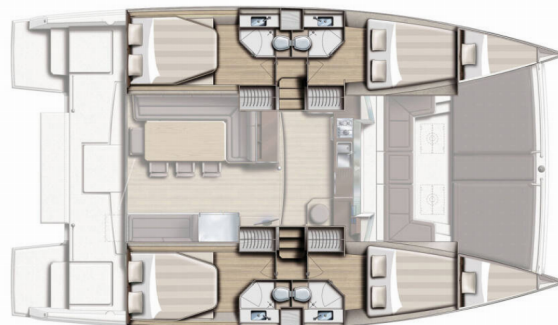

BALI 4.3

Annita

Katamaran Bali 4.3 „Annita”, rok produkcji 2020, jacht ten jest zacumowany w Preveza, Preveza - Grecja. Jednostka posiada 4 + 2 kabiny, może pomieścić 8 + 2 persons i posiada 4 + 1 WC.

SPECYFIKACJA JACHTU

Rok Produkcji

2020

Długość

13.20 m

Kabiny

4 + 2

Koje

8 + 2