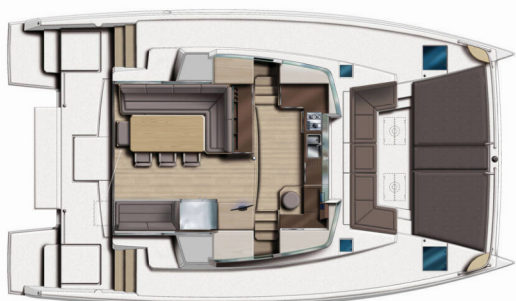

CENA / TYGODNIE

02.01. - 09.01.2027 4.100 €	09.01. - 16.01.2027 4.100 €	16.01. - 23.01.2027 4.100 €	23.01. - 30.01.2027 4.100 €
30.01. - 06.02.2027 4.100 €	06.02. - 13.02.2027 4.100 €	13.02. - 20.02.2027 4.100 €	20.02. - 27.02.2027 4.100 €
27.02. - 06.03.2027 4.100 €	06.03. - 13.03.2027 4.100 €	13.03. - 20.03.2027 4.100 €	20.03. - 27.03.2027 4.100 €
27.03. - 03.04.2027 4.100 €	03.04. - 10.04.2027 4.100 €	10.04. - 17.04.2027 4.100 €	17.04. - 24.04.2027 4.100 €
24.04. - 01.05.2027 5.500 €	01.05. - 08.05.2027 6.000 €	08.05. - 15.05.2027 6.000 €	15.05. - 22.05.2027 6.000 €
22.05. - 29.05.2027 7.850 €	29.05. - 05.06.2027 7.850 €	05.06. - 12.06.2027 7.850 €	12.06. - 19.06.2027 7.850 €
19.06. - 26.06.2027 9.250 €	26.06. - 03.07.2027 9.250 €		

WEB

najachty.pl

NUMER TELEFONU

+48 882 071 532

E-MAIL

biuro@najachty.pl

NAJACHTY

ul. Pi. Świętej Małgorzaty 1-2/42B, 58-100, Świdnica, Polska