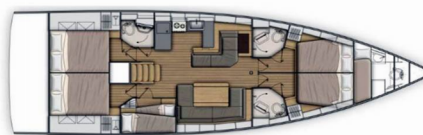

OCEANIS 51.1

Amallo

Jacht żaglowy Oceanis 51.1 „Amallo”, rok produkcji 2020, jacht ten jest zacumowany w Komolac, ACI Marina Dubrovnik, - Chorwacja. Jednostka posiada 5 + 1 kabiny, może pomieścić 10 + 2 persons i posiada 4 WC.

Amallo

Rok Produkcji

2020

Długość

15.94 m

Kabiny

5 + 1

Koje