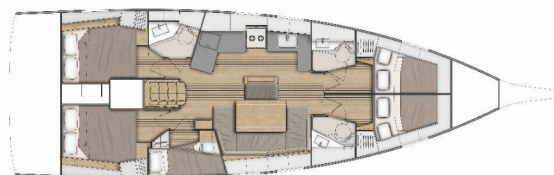

OCEANIS 46.1

Everest

Jacht żaglowy Oceanis 46.1 „Everest”, rok produkcji 2021, jacht ten jest zacumowany w Rogac (Solta), - Chorwacja. Jednostka posiada 5 kabiny, może pomieścić 10 persons i posiada 3 WC.

Everest

Rok Produkcji

2021

Długość

14.60 m

Kabiny

5

Koje