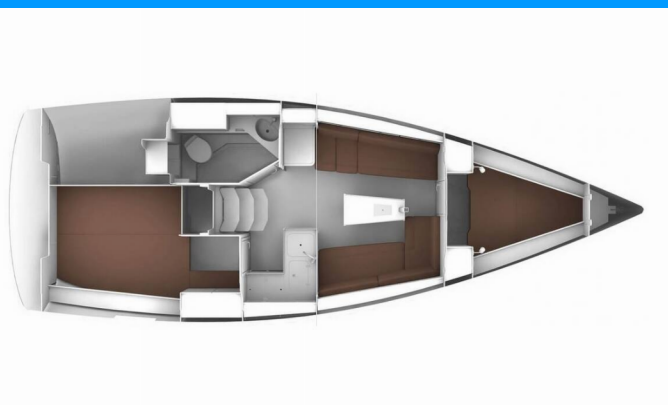

BAVARIA CRUISER 34

Maki I

Jacht żaglowy Bavaria Cruiser 34 „Maki I”, rok produkcji 2020, jacht ten jest zacumowany w Marina Tehnomont Veruda, Pula, Pula - Chorwacja. Jednostka posiada 2 kabiny, może pomieścić 4 + 2 persons i posiada 1 WC.

Maki I

Rok Produkcji

2020

Długość

9.99 m

Kabiny

2

Koje