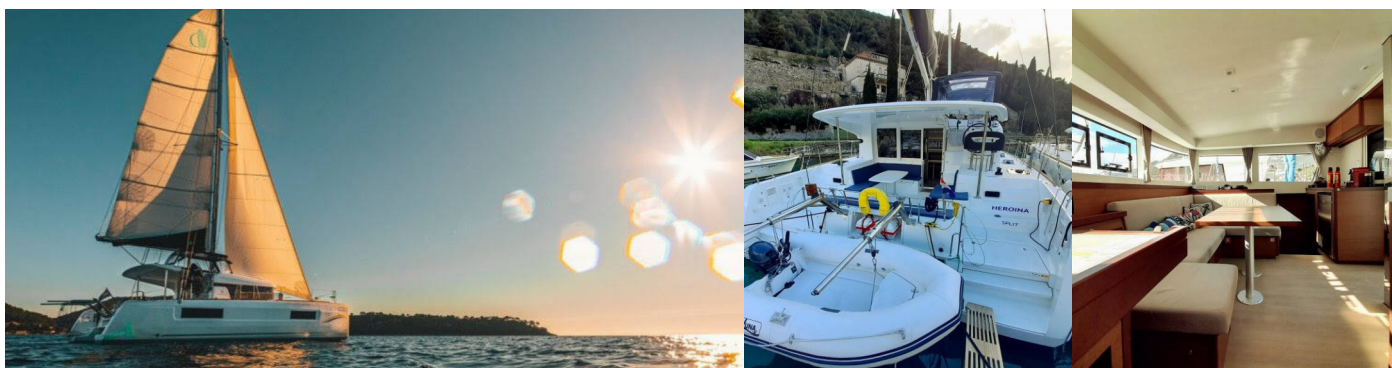

CENA / TYGODNIE

23.11. - 30.11.2024 1.925 € ~~3.850 €~~	01.12. - 01.03.2025 Zarezerwowany	01.03. - 08.03.2025 2.205 € ~~2.450 €~~	08.03. - 15.03.2025 2.205 € ~~2.450 €~~
15.03. - 22.03.2025 2.205 € ~~2.450 €~~	22.03. - 29.03.2025 2.205 € ~~2.450 €~~	29.03. - 05.04.2025 2.205 € ~~2.450 €~~	05.04. - 12.04.2025 2.205 € ~~2.450 €~~
12.04. - 19.04.2025 2.205 € ~~2.450 €~~	19.04. - 26.04.2025 2.835 € ~~3.150 €~~	26.04. - 03.05.2025 2.835 € ~~3.150 €~~	03.05. - 10.05.2025 2.835 € ~~3.150 €~~
10.05. - 17.05.2025 3.465 € ~~3.850 €~~	17.05. - 24.05.2025 3.465 € ~~3.850 €~~	24.05. - 31.05.2025 4.455 € ~~4.950 €~~	31.05. - 07.06.2025 5.355 € ~~5.950 €~~

WEB

najachty.pl

NUMER TELEFONU

+48 882 071 532

E-MAIL

biuro@najachty.pl

NAJACHTY

ul. Pi. Świętej Małgorzaty 1-2/42B, 58-100, Świdnica, Polska