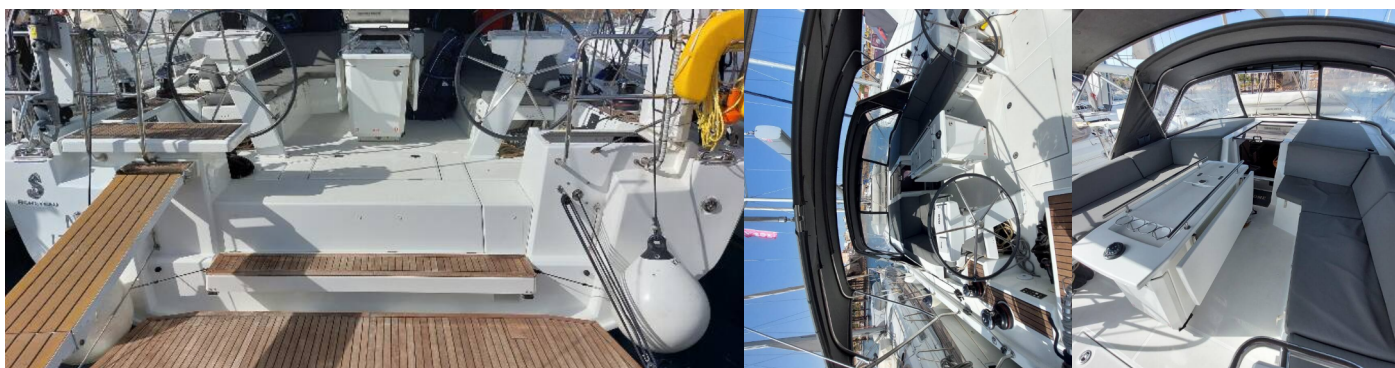

CENA / TYGODNIE

01.03. - 08.03.2025 1.947 € ~~3.780 €~~	08.03. - 15.03.2025 1.947 € ~~3.780 €~~	15.03. - 22.03.2025 1.947 € ~~3.780 €~~	22.03. - 29.03.2025 1.947 € ~~3.780 €~~
29.03. - 05.04.2025 1.947 € ~~3.780 €~~	05.04. - 12.04.2025 1.947 € ~~3.780 €~~	12.04. - 19.04.2025 1.947 € ~~3.780 €~~	19.04. - 26.04.2025 Zarezerwowany
26.04. - 03.05.2025 2.910 € ~~4.100 €~~	03.05. - 10.05.2025 2.910 € ~~4.100 €~~	10.05. - 17.05.2025 Zarezerwowany	17.05. - 24.05.2025 Wstępna rezerwacja
24.05. - 31.05.2025 4.060 € ~~5.230 €~~	31.05. - 07.06.2025 4.060 € ~~5.230 €~~	07.06. - 14.06.2025 4.060 € ~~5.230 €~~	14.06. - 21.06.2025 4.714 € ~~5.950 €~~
21.06. - 28.06.2025 4.714 € ~~5.950 €~~	28.06. - 05.07.2025 Zarezerwowany		

WEB

najachty.pl

NUMER TELEFONU

+48 882 071 532

E-MAIL

biuro@najachty.pl

NAJACHTY

ul. Pi. Świętej Małgorzaty 1-2/42B, 58-100, Świdnica, Polska