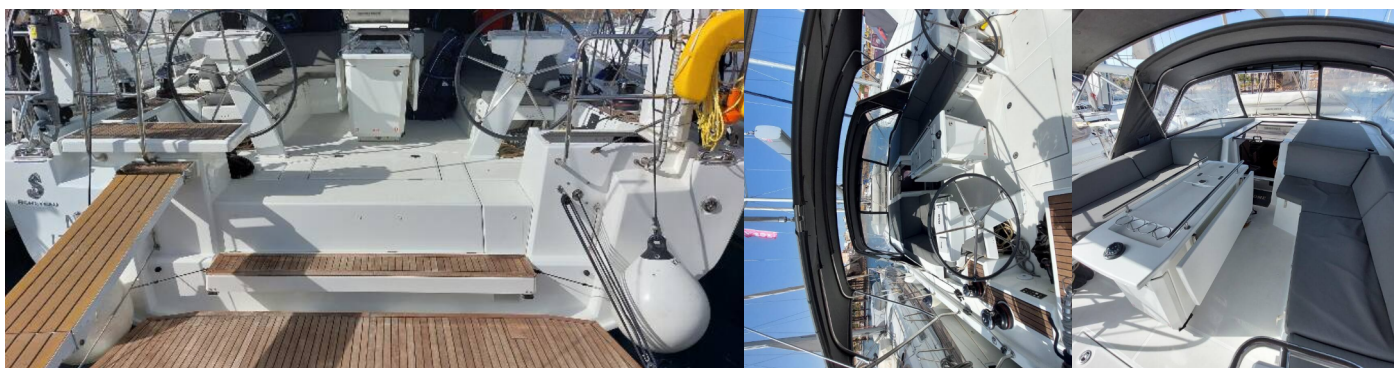

CENA / TYGODNIE

05.07. - 12.07.2025 4.714 € ~~5.950 €~~	12.07. - 19.07.2025 4.714 € ~~5.950 €~~	19.07. - 26.07.2025 4.714 € ~~5.950 €~~	26.07. - 02.08.2025 5.622 € ~~6.700 €~~
02.08. - 09.08.2025 5.622 € ~~6.700 €~~	09.08. - 16.08.2025 5.622 € ~~6.700 €~~	16.08. - 23.08.2025 4.704 € ~~5.950 €~~	23.08. - 30.08.2025 4.714 € ~~5.950 €~~
30.08. - 06.09.2025 4.714 € ~~5.950 €~~	06.09. - 13.09.2025 4.714 € ~~5.230 €~~	13.09. - 27.09.2025 Zarezerwowany	27.09. - 04.10.2025 Zarezerwowany
04.10. - 11.10.2025 2.910 € ~~3.780 €~~	11.10. - 18.10.2025 2.574 € ~~3.780 €~~	18.10. - 25.10.2025 2.574 € ~~3.780 €~~	25.10. - 01.11.2025 2.574 € ~~3.780 €~~
01.11. - 08.11.2025 2.574 € ~~3.780 €~~	08.11. - 15.11.2025 2.574 € ~~3.780 €~~	15.11. - 22.11.2025 2.574 € ~~3.780 €~~	22.11. - 29.11.2025 2.574 € ~~3.780 €~~
29.11. - 06.12.2025 2.574 € ~~3.780 €~~	06.12. - 13.12.2025 3.780 €	13.12. - 20.12.2025 3.780 €	20.12. - 27.12.2025 3.780 €

WEB

najachty.pl

NUMER TELEFONU

+48 882 071 532

E-MAIL

biuro@najachty.pl

NAJACHTY

ul. Pi. Świętej Małgorzaty 1-2/42B, 58-100, Świdnica, Polska