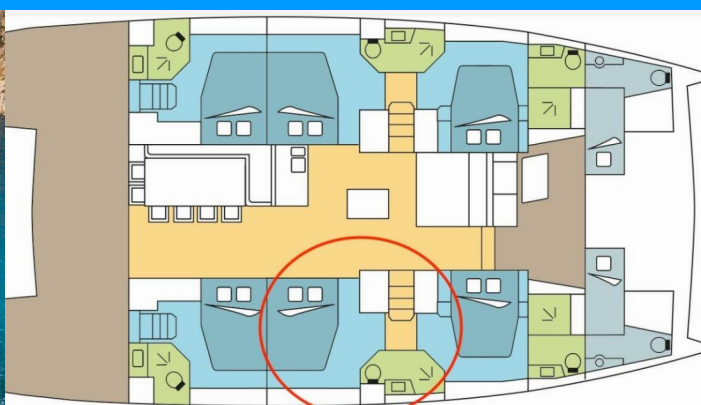

BALI 5.4

ELENWE

Katamaran Bali 5.4 „ELENWE”, rok produkcji 2020, jacht ten jest zacumowany w New Providence, Palm Cay Marina, - Bahamy. Jednostka posiada 6 + 2 kabiny, może pomieścić 12 + 2 persons i posiada 6 + 2 WC.

Długość

16.80 m

Kabiny

6 + 2

Koje

12 + 2

Max. Liczba Osób

14