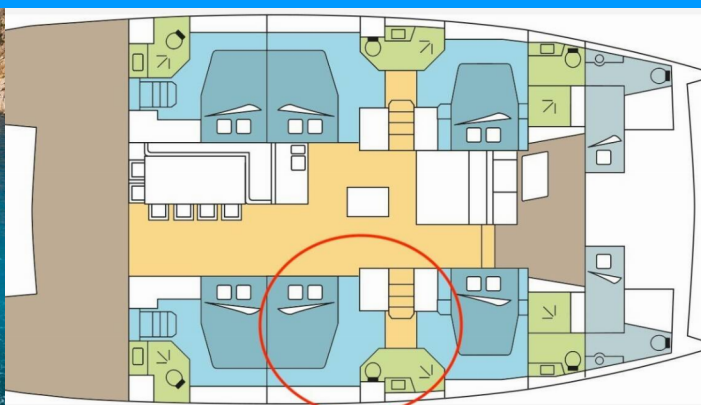

BALI 5.4

ELENWE

Katamaran Bali 5.4 „ELENWE”, rok produkcji 2020, jacht ten jest zacumowany w New Providence, Palm Cay Marina, - Bahamy. Jednostka posiada 6 + 2 kabiny, może pomieścić 12 + 2 persons i posiada 6 + 2 WC.

Długość

16.80 m

Kabiny

6 + 2

Koje

12 + 2

Max. Liczba Osób

14