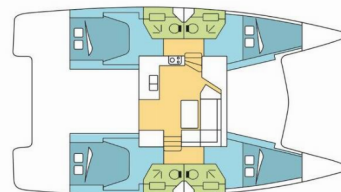

FONTAINE PAJOT LUCIA 40

ELUCHIL

Katamaran Fountaine Pajot Lucia 40 „ELUCHIL”, rok produkcji 2020, jacht ten jest zacumowany w Praslin, - Seszele.

Jednostka posiada 4 kabiny, może pomieścić 8 + 2 persons i posiada 4 WC.

ELUCHIL

Rok Produkcji

2020

Długość

11.73 m

Kabiny

4

Koje