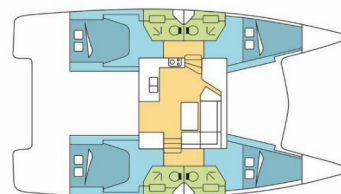

FONTAINE PAJOT LUCIA 40

ELUCHIL

Katamaran Fountaine Pajot Lucia 40 „ELUCHIL”, rok produkcji 2020, jacht ten jest zacumowany w Praslin, - Seszele.

Jednostka posiada 4 kabiny, może pomieścić 8 + 2 persons i posiada 4 WC.

ELUCHIL

Rok Produkcji

2020

Długość

11.73 m

Kabiny

4

Koje