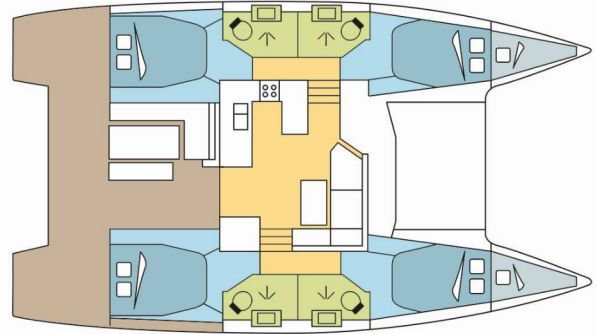

FONTAINE PAJOT ASTREA 42

ELWE

Katamaran Fountaine Pajot Astrea 42 „ELWE”, rok produkcji 2021, jacht ten jest zacumowany w Grenada, - Karaiby.

Jednostka posiada 4 + 2 kabiny, może pomieścić 8 + 2 persons i posiada 4 WC.

SPECYFIKACJA JACHTU

Baza Czarterowa

Grenada, Karaiby

Yacht ID

2902

Producent

Fountaine Pajot

Imię

ELWE

Rok Produkcji

2021

Długość

12.58 m

Kabiny

4 + 2

Koje

8 + 2

Max. Liczba Osób

12

Prysznic

4

STANDARDOWE WYPOSAŻENIE JACHTU

Bezpieczeństwo

Radio UKF

Elektronika

Gniazdo 12V, Inwerter, Odsalarka (60 L/h, 12V), Pompa WC (electric), Przetwornica 220V/12V

Kambuz

Kuchenka (gas), Lodówka (130 L), Piekarnik (gas)

Komfort

Poduszki w kokpicie (+ lounge deck)

Nawigacja

Autopilot, Ploter map GPS, Prędkościomierz (log prędkości), Sonda głębinowa, Wiatromierz/anemometr

Ożaglowanie

Kabestan elektryczny, Kabestan manualny, Lazy bag, Lazy jacks

Pokład

Daszek bimini, Drabinka do pływania, Elektryczna winda kotwiczna, Lodówka w kokpicie, Ponton, Prysznic na rufie / w kokpicie, Stół w kokpicie

Rozrywka

Fusion radio (with bluetooth), Głośniki zewnętrzne

Wnętrze

Wentylatory elektryczne w kabinach