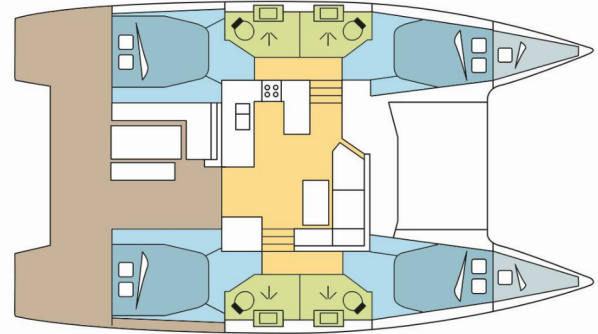

FONTAINE PAJOT ASTREA 42

ELWE

Katamaran Fountaine Pajot Astrea 42 „ELWE”, rok produkcji 2021, jacht ten jest zacumowany w Grenada, - Karaiby.

Jednostka posiada 4 + 2 kabiny, może pomieścić 8 + 2 persons i posiada 4 WC.

SPECYFIKACJA JACHTU

Baza Czarterowa

Grenada, Karaiby

Yacht ID

2902

Producent

Fountaine Pajot

Imię

ELWE

Rok Produkcji

2021

Długość

12.58 m

Kabiny

4 + 2

Koje

8 + 2

Max. Liczba Osób

12

Prysznic

4

STANDARDOWE WYPOSAŻENIE JACHTU

Bezpieczeństwo

Radio UKF

Elektronika

Gniazdo 12V, Inwerter, Odsalarka (60 L/h, 12V), Pompa WC (electric), Przetwornica 220V/12V

Kambuz

Kuchenka (gas), Lodówka (130 L), Piekarnik (gas)

Komfort

Poduszki w kokpicie (+ lounge deck)

Nawigacja

Autopilot, Ploter map GPS, Prędkościomierz (log prędkości), Sonda głębinowa, Wiatromierz/anemometr

Ożaglowanie

Kabestan elektryczny, Kabestan manualny, Lazy bag, Lazy jacks

Pokład

Daszek bimini, Drabinka do pływania, Elektryczna winda kotwiczna, Lodówka w kokpicie, Ponton, Prysznic na rufie / w kokpicie, Stół w kokpicie

Rozrywka

Fusion radio (with bluetooth), Głośniki zewnętrzne

Wnętrze

Wentylatory elektryczne w kabinach