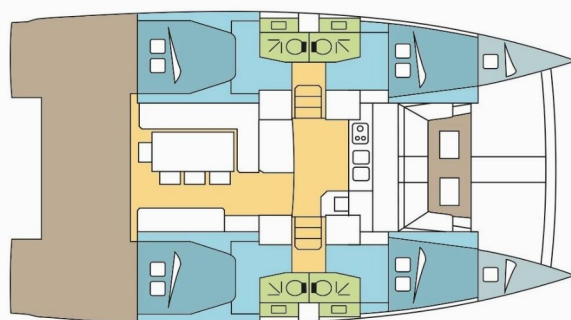

# BALI 4.1

NIELTHI

Katamaran Bali 4.1 „NIELTHI”, rok produkcji 2020, jacht ten jest zacumowany w La Paz, Costa Baja Marina, - Meksyk.

Jednostka posiada 4 + 2 kabiny, może pomieścić 8 + 2 + 2 persons i posiada 4 WC.