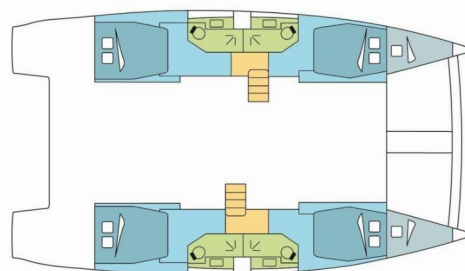

BALI 4.5

NERDANEL

Katamaran Bali 4.5 „NERDANEL”, rok produkcji 2020, jacht ten jest zacumowany w Praslin, - Seszele. Jednostka posiada 4 + 2 kabiny, może pomieścić 8 + 2 + 2 persons i posiada 4 WC.

SPECYFIKACJA JACHTU

Rok Produkcji

2020

Długość

13.60 m

Kabiny

4 + 2

Koje

8 + 2 + 2