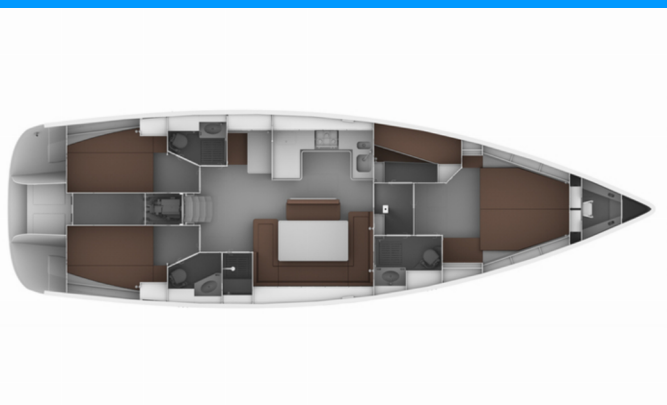

BAVARIA CRUISER 50

Jemi

Jacht żaglowy Bavaria Cruiser 50 „Jemi”, rok produkcji 2013, jacht ten jest zacumowany w Rhodes New Marina, - Grecja.

Jednostka posiada 4 kabiny, może pomieścić 8 + 2 persons i posiada 3 WC.

Jemi

Rok Produkcji

2013

Długość

15.57 m

Kabiny

4

Koje