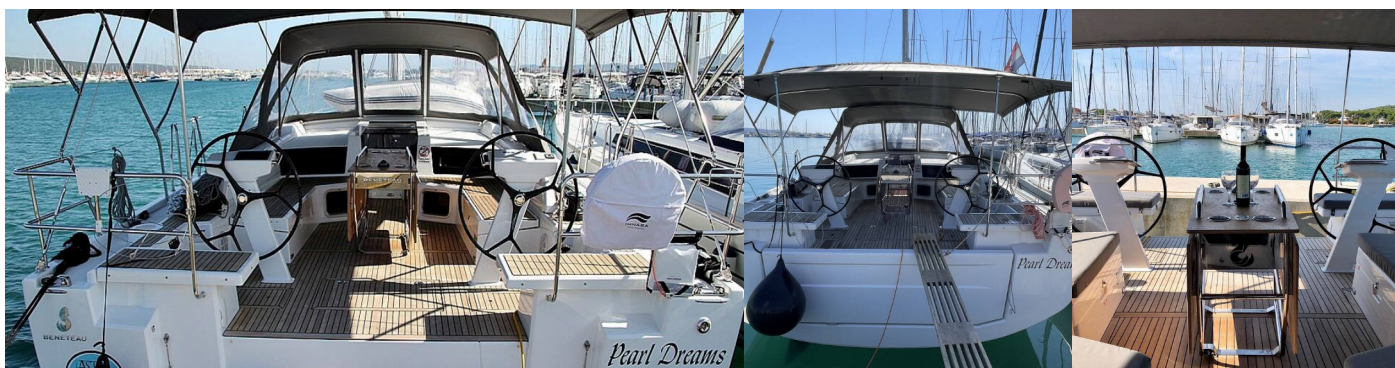

CENA / TYGODNIE

07.11. - 14.11.2026

2.295 € ~~3.000 €~~

14.11. - 21.11.2026

2.295 € ~~3.000 €~~

21.11. - 28.11.2026

2.295 € ~~3.000 €~~

28.11. - 05.12.2026

2.295 € ~~3.000 €~~

05.12. - 12.12.2026

2.295 € ~~3.000 €~~

12.12. - 19.12.2026

2.295 € ~~3.000 €~~

19.12. - 26.12.2026

2.295 € ~~3.000 €~~

WEB

najachty.pl

NUMER TELEFONU

+48 882 071 532

E-MAIL

biuro@najachty.pl

NAJACHTY

ul. Pi. Świętej Małgorzaty 1-2/42B, 58-100, Świdnica, Polska