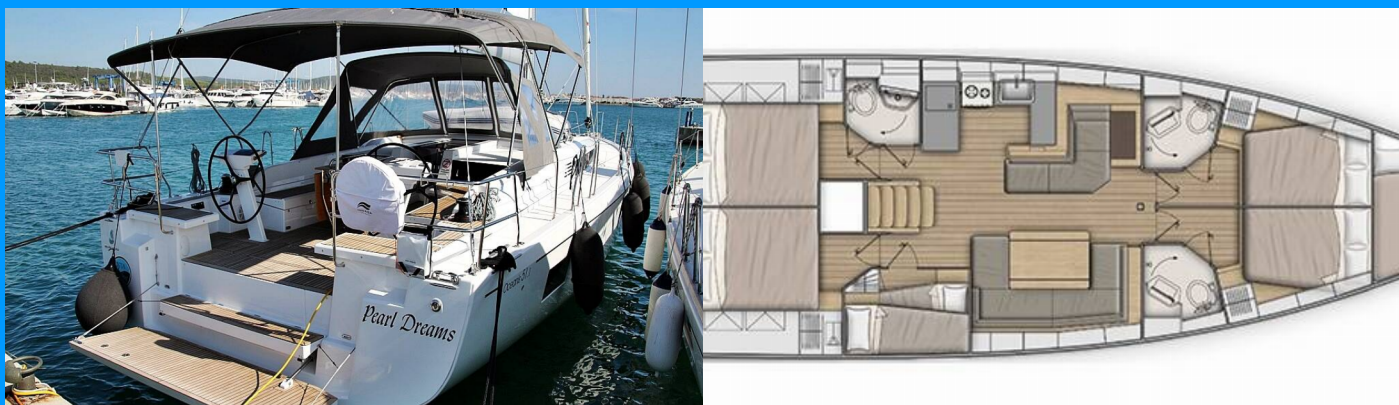

OCEANIS 51.1

Pearl Dreams

Jacht żaglowy Oceanis 51.1 „Pearl Dreams”, rok produkcji 2020, jacht ten jest zacumowany w Sukosan, D-Marin Dalmacija Marina, - Chorwacja. Jednostka posiada 5 + 1 kabiny, może pomieścić 10 + 2 persons i posiada 3 WC.

Pearl Dreams

Rok Produkcji

2020

Długość

15.94 m

Kabiny

5 + 1

Koje

Nawigacja

Autopilot, Ploter map GPS - kokpit, Ster strumieniowy,
Wiatromierz/anemometr

Pokład

Daszek bimini, Elektryczna winda kotwiczna, Ponton, Prysznic
na rufie / w kokpicie, Stół w kokpicie, Szprycbuda