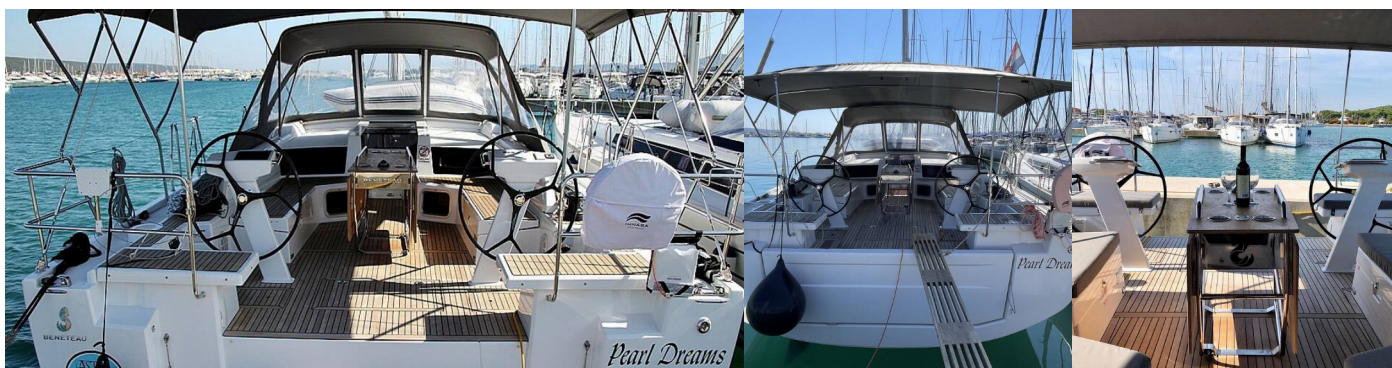

CENA / TYGODNIE

24.04. - 28.04.2026 Zarezerwowany	02.05. - 09.05.2026 2.834 € ~~3.510 €~~	09.05. - 16.05.2026 2.834 € ~~3.510 €~~	16.05. - 23.05.2026 3.133 € ~~3.880 €~~
23.05. - 30.05.2026 Zarezerwowany	30.05. - 06.06.2026 Zarezerwowany	06.06. - 13.06.2026 Zarezerwowany	13.06. - 20.06.2026 Zarezerwowany
20.06. - 27.06.2026 Zarezerwowany	27.06. - 04.07.2026 Zarezerwowany	04.07. - 11.07.2026 Zarezerwowany	11.07. - 18.07.2026 Zarezerwowany
18.07. - 25.07.2026 4.845 € ~~6.000 €~~	25.07. - 01.08.2026 5.007 € ~~6.200 €~~	01.08. - 08.08.2026 Wstępna rezerwacja	08.08. - 15.08.2026 5.418 € ~~6.710 €~~
15.08. - 22.08.2026 Zarezerwowany	22.08. - 29.08.2026 5.249 € ~~6.500 €~~	29.08. - 05.09.2026 5.168 € ~~6.400 €~~	05.09. - 12.09.2026 4.858 € ~~6.350 €~~
12.09. - 19.09.2026 4.590 € ~~6.000 €~~	19.09. - 26.09.2026 3.825 € ~~5.000 €~~	26.09. - 03.10.2026 Zarezerwowany	03.10. - 10.10.2026 2.525 € ~~3.300 €~~
10.10. - 17.10.2026 2.410 € ~~3.150 €~~	17.10. - 24.10.2026 2.295 € ~~3.000 €~~	24.10. - 31.10.2026 2.295 € ~~3.000 €~~	31.10. - 07.11.2026 2.295 € ~~3.000 €~~

WEB

najachty.pl

NUMER TELEFONU

+48 882 071 532

E-MAIL

biuro@najachty.pl

NAJACHTY

ul. Pi. Świętej Małgorzaty 1-2/42B, 58-100, Świdnica, Polska