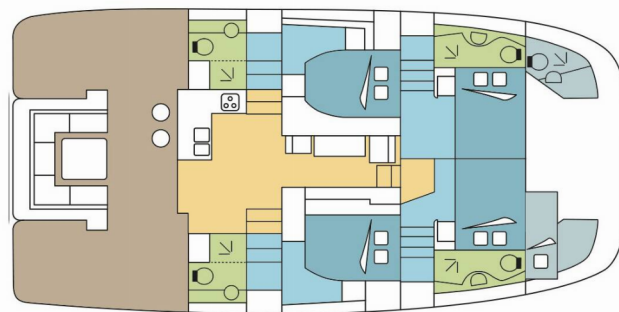

AQUILA 44

ENELYNE

Katamaran motorowy Aquila 44 „ENELYNE”, rok produkcji 2019, jacht ten jest zacumowany w Le Marin, - Karaiby.

Jednostka posiada 4 + 1 kabiny, może pomieścić 8 + 1 persons i posiada 4 + 1 WC.

SPECYFIKACJA JACHTU

Baza Czarterowa

Le Marin, Karaiby

Yacht ID

2773

Producent

Aquila Yachts

Imię

ENELYNE

Rok Produkcji

2019

Długość

13.44 m

Kabiny

4 + 1

Koje

8 + 1

Max. Liczba Osób

9

Prysznic

4 + 1

STANDARDOWE WYPOSAŻENIE JACHTU

Bezpieczeństwo

Radio UKF

Elektronika

Generator (9 kw), Inwerter (12v/220v), Klimatyzacja (in cabins and skipper cabin)

Kambuz

Lodówka (65 l in salon)

Komfort

Poduszki w kokpicie

Nawigacja

Autopilot, Ploter map GPS

Pokład

Daszek bimini, Elektryczna winda kotwiczna, Flybridge, Grill (electric on flybridge), Lodówka w kokpicie (on flybridge 36l), Ponton, Silnik zaburtowy, Stół w kokpicie

Wnętrze

Wentylatory elektryczne w kabinach