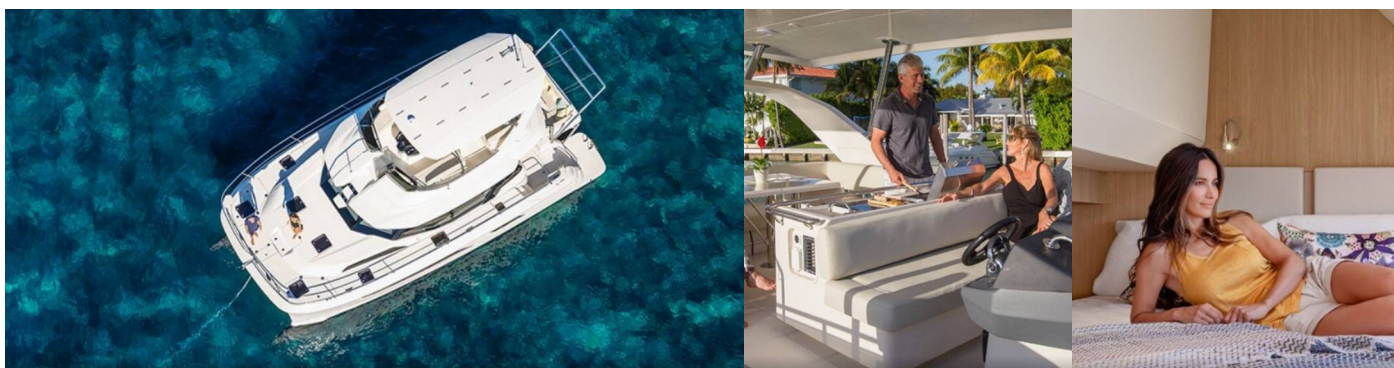

CENA / TYGODNIE

21.05. - 25.05.2026

Zarezerwowany

25.07. - 03.08.2026

Zarezerwowany

WEB

najachty.pl

NUMER TELEFONU

+48 882 071 532

E-MAIL

biuro@najachty.pl

NAJACHTY

ul. Pi. Świętej Małgorzaty 1-2/42B, 58-100, Świdnica, Polska