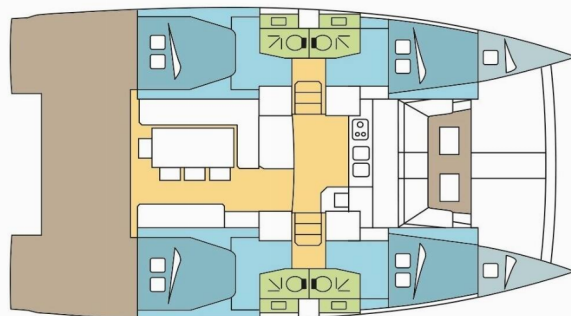

BALI 4.1

CALLUNE

Katamaran Bali 4.1 „CALLUNE”, rok produkcji 2020, jacht ten jest zacumowany w Noumea, - Nowa Kaledonia. Jednostka posiada 4 + 2 kabiny, może pomieścić 8 + 2 + 2 persons i posiada 4 WC.

BALI 4.1

CALLUNE

Rok Produkcji

2020

Długość

12.35 m

Kabiny

4 + 2

Koje

Pokład

Daszek bimini, Drabinka do pływania, Elektryczna winda kotwiczna, Podnośnik, Ponton, Prysznic na rufie / w kokpicie, Silnik zaburtowy, Stół w kokpicie

Rozrywka

Głośniki zewnętrzne, Radio (with bluetooth)

Wnętrze

Stół rozkładany (saloon), Stół rozkładany w salonie, Wentylatory elektryczne w kabinach

CENA / TYGODNIE

26.06. - 14.07.2026

Zarezerwowany

18.07. - 26.07.2026

Zarezerwowany

05.09. - 12.09.2026