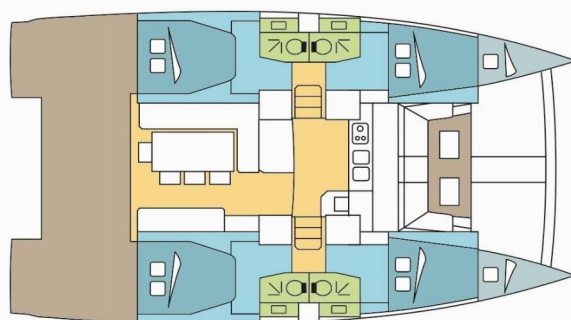

BALI 4.1

CARLINE

Katamaran Bali 4.1 „CARLINE”, rok produkcji 2020, jacht ten jest zacumowany w Noumea, - Nowa Kaledonia. Jednostka posiada 4 + 2 kabiny, może pomieścić 8 + 2 + 2 persons i posiada 4 WC.

SPECYFIKACJA JACHTU

Rok Produkcji

2020

Długość

12.35 m

Kabiny

4 + 2

Koje

8 + 2 + 2

Rozrywka

Głośniki zewnętrzne, Radio (with bluetooth)

Wnętrze

Stół rozkładany (saloon), Stół rozkładany w salonie, Wentylatory elektryczne w kabinach

CENA / TYGODNIE

16.05. - 29.05.2026

Zarezerwowany

01.07. - 08.07.2026