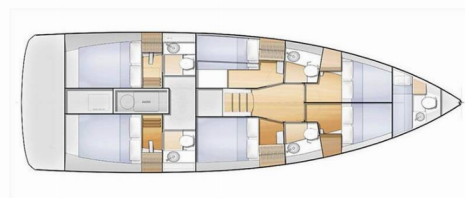

SUN LOFT 47

Asti

Jacht żaglowy Sun Loft 47 „Asti”, rok produkcji 2020, jacht ten jest zacumowany w Yachtclub Seget (Marina Baotic), Seget Donji, - Chorwacja. Jednostka posiada 6 + 1 kabiny, może pomieścić 12 + 1 persons i posiada 4 + 1 WC.