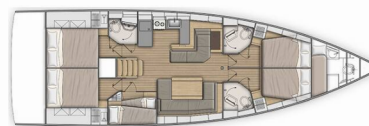

# OCEANIS 51.1

Air 1

Jacht żaglowy Oceanis 51.1 „Air 1”, rok produkcji 2020, jacht ten jest zacumowany w Marina Trogir - SCT, Trogir - Chorwacja . Jednostka posiada 5 + 1 kabiny, może pomieścić 10 + 1 + 1 persons i posiada 3 + 1 WC.