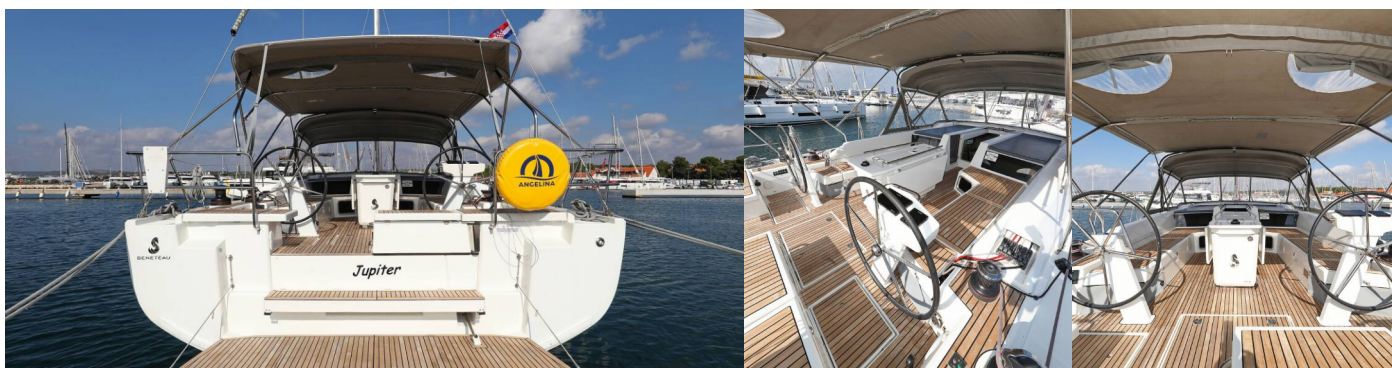

CENA / TYGODNIE

05.07. - 12.07.2025 6.758 € ~~8.448 €~~	12.07. - 19.07.2025 6.758 € ~~8.448 €~~	19.07. - 26.07.2025 6.758 € ~~8.448 €~~	26.07. - 02.08.2025 6.797 € ~~8.496 €~~
02.08. - 09.08.2025 6.797 € ~~8.496 €~~	09.08. - 16.08.2025 6.528 € ~~8.160 €~~	16.08. - 23.08.2025 6.174 € ~~7.718 €~~	23.08. - 30.08.2025 5.998 € ~~7.498 €~~
30.08. - 06.09.2025 6.273 € ~~7.380 €~~	06.09. - 13.09.2025 6.120 € ~~7.200 €~~	13.09. - 20.09.2025 4.616 € ~~5.430 €~~	20.09. - 27.09.2025 3.723 € ~~4.380 €~~
27.09. - 04.10.2025 3.630 € ~~4.270 €~~	04.10. - 11.10.2025 2.699 € ~~3.175 €~~	11.10. - 18.10.2025 3.158 € ~~3.715 €~~	18.10. - 25.10.2025 2.913 € ~~3.427 €~~
25.10. - 01.11.2025 2.856 € ~~3.360 €~~	01.11. - 08.11.2025 2.688 € ~~3.360 €~~	10.11. - 13.03.2026 Zarezerwowany	

WEB

najachty.pl

NUMER TELEFONU

+48 882 071 532

E-MAIL

biuro@najachty.pl

NAJACHTY

ul. Pi. Świętej Małgorzaty 1-2/42B, 58-100, Świdnica, Polska