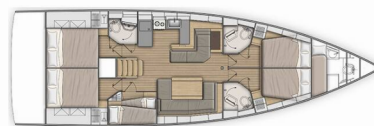

# OCEANIS 51.1

Jupiter

Jacht żaglowy Oceanis 51.1 „Jupiter”, rok produkcji 2020, jacht ten jest zacumowany w Marina Sangulin, Biograd, - Chorwacja.

Jednostka posiada 5 + 1 kabiny, może pomieścić 10 + 1 + 1 persons i posiada 3 WC.

**Jupiter**

Rok Produkcji

**2020**

Długość

**15.94 m**

Kabiny

**5 + 1**

Koje