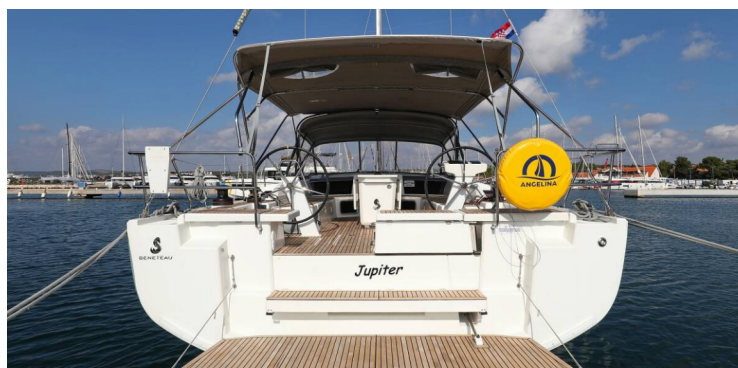

CENA / TYGODNIE

01.01. - 14.03.2025

Zarezerwowany

15.03. - 22.03.2025

2.419 € ~~3.024 €~~

22.03. - 29.03.2025

2.419 € ~~3.024 €~~

29.03. - 05.04.2025

2.419 € ~~3.024 €~~

05.04. - 12.04.2025

2.419 € ~~3.024 €~~

12.04. - 19.04.2025

2.419 € ~~3.024 €~~

19.04. - 26.04.2025

2.995 € ~~3.744 €~~

26.04. - 03.05.2025

Zarezerwowany

03.05. - 10.05.2025

3.241 € ~~4.051 €~~

10.05. - 17.05.2025

3.387 € ~~4.234 €~~

17.05. - 24.05.2025

3.748 € ~~4.685 €~~

24.05. - 31.05.2025

4.960 € ~~6.200 €~~

31.05. - 07.06.2025

5.328 € ~~6.660 €~~

07.06. - 14.06.2025

5.440 € ~~6.800 €~~

14.06. - 21.06.2025

6.014 € ~~7.517 €~~

21.06. - 28.06.2025

6.359 € ~~7.949 €~~

28.06. - 05.07.2025

6.712 € ~~8.390 €~~

WEB

najachty.pl

NUMER TELEFONU

+48 882 071 532

E-MAIL

biuro@najachty.pl

NAJACHTY

ul. Pi. Świętej Małgorzaty 1-2/42B, 58-100, Świdnica, Polska