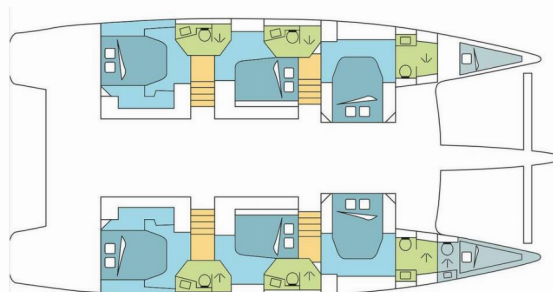

FOUNTAINÉ PAJOT IPANEMA 58

DREAM CANOUAN

Katamaran Fountaine Pajot Ipanema 58 „DREAM CANOUAN”, rok produkcji 2018, jacht ten jest zacumowany w BVI, Hodge's Creek Marina, - Brytyjskie Wyspy Dziewicze. Jednostka posiada 6 + 2 kabiny, może pomieścić 12 + 2 persons i posiada 6 + 1 WC.

DREAM CANOUAN

Rok Produkcji

2018

Długość

17.80 m

Kabiny

6 + 2

Koje

Pokład

Daszek bimini, Drabinka do pływania, Elektryczna winda kotwiczna, Lodówka w kokpicie (130 l plus 1 on flybridge 65 l), Podnośnik, Ponton, Prysznic na rufie / w kokpicie (with hot/cold water), Silnik zaburtowy, Stół w kokpicie