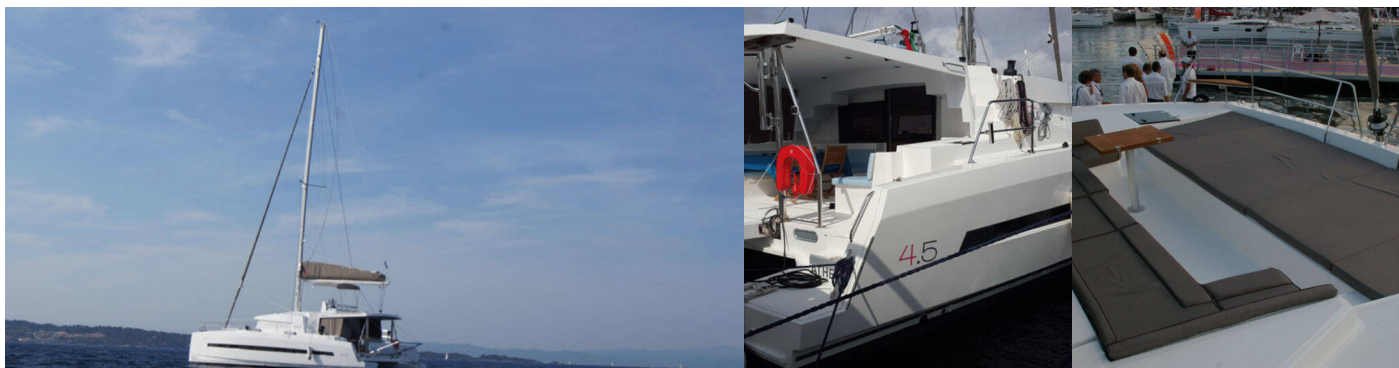

CENA / TYGODNIE

19.12. - 26.12.2026

4.838 € ~~5.375 €~~

26.12. - 02.01.2027

6.755 € ~~7.505 €~~

WEB

najachty.pl

NUMER TELEFONU

+48 882 071 532

E-MAIL

biuro@najachty.pl

NAJACHTY

ul. Pi. Świętej Małgorzaty 1-2/42B, 58-100, Świdnica, Polska