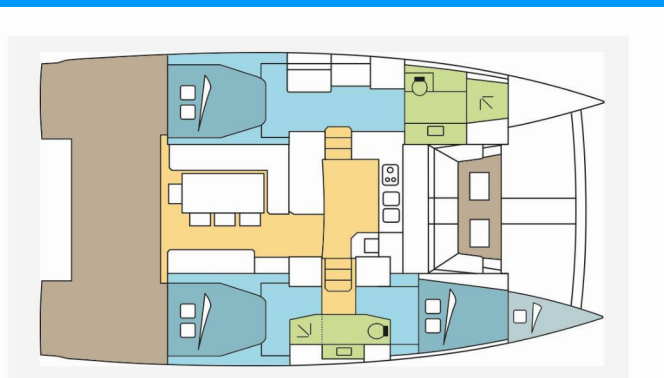

# BALI 4.1

ZENA

Katamaran Bali 4.1 „ZENA”, rok produkcji 2019, jacht ten jest zacumowany w Praslin, - Seszele. Jednostka posiada 3 + 1 kabiny, może pomieścić 6 + 1 persons i posiada 2 WC.