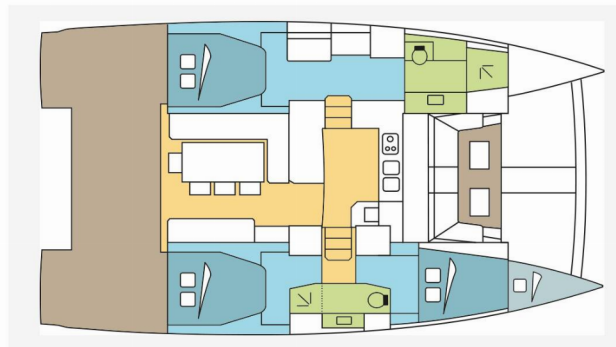

# BALI 4.1

ZENA

Katamaran Bali 4.1 „ZENA”, rok produkcji 2019, jacht ten jest zacumowany w Praslin, - Seszele. Jednostka posiada 3 + 1 kabiny, może pomieścić 6 + 1 persons i posiada 2 WC.