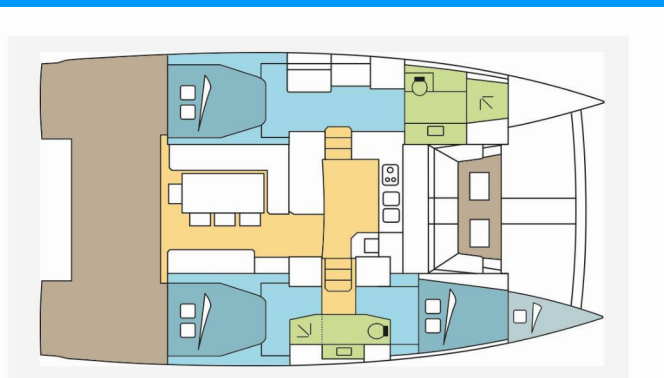

BALI 4.1

ZENA

Katamaran Bali 4.1 „ZENA”, rok produkcji 2019, jacht ten jest zacumowany w Praslin, - Seszele. Jednostka posiada 3 + 1 kabiny, może pomieścić 6 + 1 persons i posiada 2 WC.

SPECYFIKACJA JACHTU

Rok Produkcji

2019

Długość

12.35 m

Kabiny

3 + 1

Koje

6 + 1