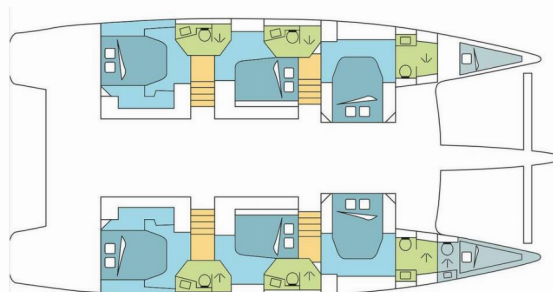

FOUNTAINÉ PAJOT IPANEMA 58

DREAM TOBAGO

Katamaran Fountaine Pajot Ipanema 58 „DREAM TOBAGO”, rok produkcji 2018, jacht ten jest zacumowany w BVI, Hodge's Creek Marina, - Brytyjskie Wyspy Dziewicze. Jednostka posiada 6 + 2 kabiny, może pomieścić 12 + 2 persons i posiada 6 + 1 WC.

DREAM TOBAGO

Rok Produkcji

2018

Długość

17.80 m

Kabiny

6 + 2

Koje

Pokład

Daszek bimini, Drabinka do pływania, Elektryczna winda kotwiczna, Lodówka w kokpicie (130 l plus 1 on flybridge 65 l), Podnośnik, Ponton, Prysznic na rufie / w kokpicie (with hot/cold water), Silnik zaburtowy, Stół w kokpicie