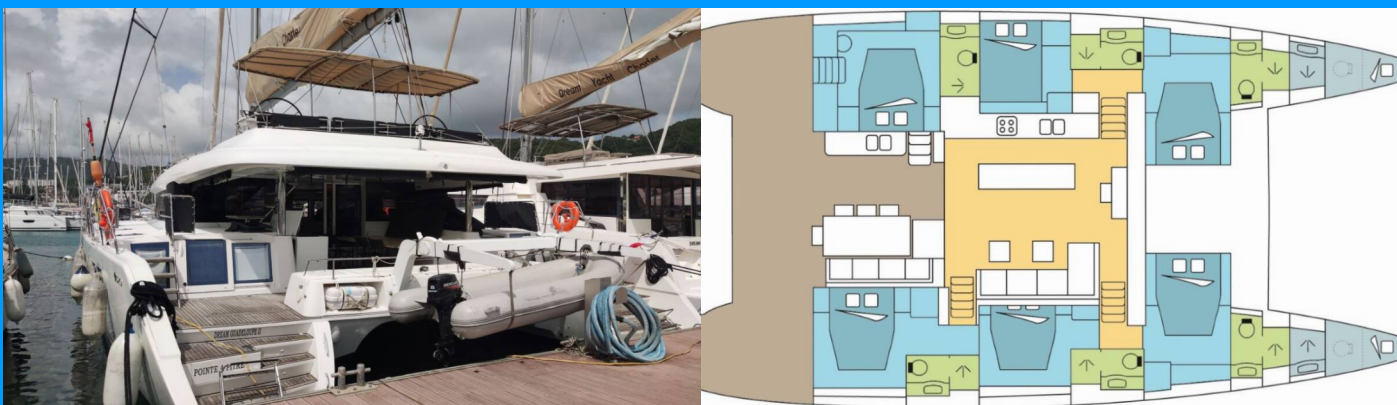

# LAGOON 620

DREAM GUADELOUPE II

Katamaran Lagoon 620 „DREAM GUADELOUPE II”, rok produkcji 2019, jacht ten jest zacumowany w Le Marin, - Karaiby. Jednostka posiada 6 + 2 kabiny, może pomieścić 12 + 2 persons i posiada 6 + 2 WC.

## SPECYFIKACJA JACHTU

Baza Czarterowa

**Le Marin, Karaiby**

Yacht ID

**2561**

Producent

**Lagoon-Bénéteau**

Imię