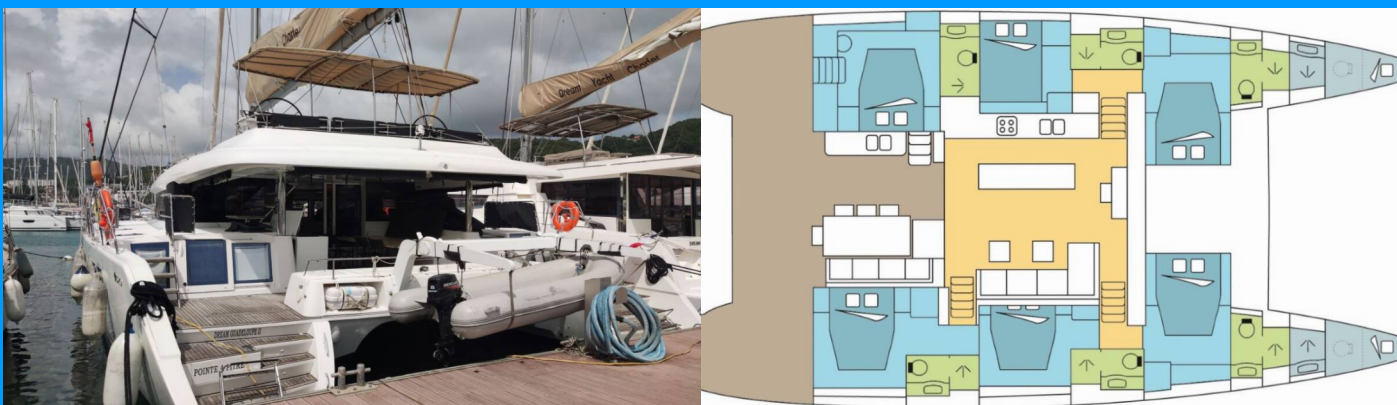

LAGOON 620

DREAM GUADELOUPE II

Katamaran Lagoon 620 „DREAM GUADELOUPE II”, rok produkcji 2019, jacht ten jest zacumowany w Le Marin, - Karaiby. Jednostka posiada 6 + 2 kabiny, może pomieścić 12 + 2 persons i posiada 6 + 2 WC.

SPECYFIKACJA JACHTU

Baza Czarterowa

Le Marin, Karaiby

Yacht ID

2561

Producent

Lagoon-Bénéteau

Imię

DREAM GUADELOUPE II

Rok Produkcji

2019

Długość

18.90 m

Kabiny

6 + 2

Koje

12 + 2

Max. Liczba Osób

12

Prysznic

6 + 2

STANDARDOWE WYPOSAŻENIE JACHTU

Bezpieczeństwo

Radio UKF