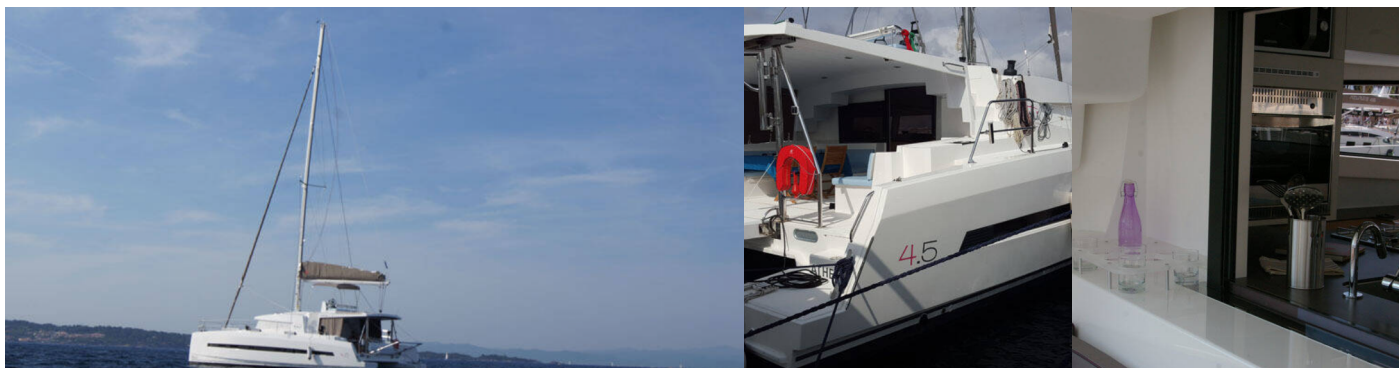

CENA / TYGODNIE

02.12. - 09.12.2026

Zarezerwowany

19.12. - 26.12.2026

11.970 € ~~13.300 €~~

WEB

najachty.pl

NUMER TELEFONU

+48 882 071 532

E-MAIL

biuro@najachty.pl

NAJACHTY

ul. Pi. Świętej Małgorzaty 1-2/42B, 58-100, Świdnica, Polska