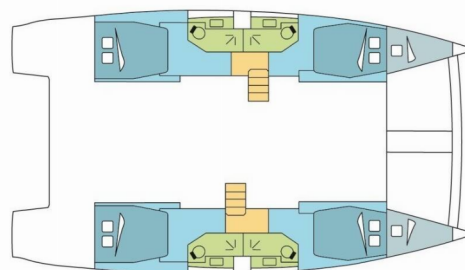

# BALI 4.5

RIVERA

Katamaran Bali 4.5 „RIVERA”, rok produkcji 2018, jacht ten jest zacumowany w Phuket, Yacht Heaven Marina, - Tajlandia. Jednostka posiada 4 + 2 kabiny, może pomieścić 8 + 2 + 2 persons i posiada 4 WC.

**RIVERA**

Rok Produkcji

**2018**

Długość

**13.60 m**

Kabiny

**4 + 2**

Koje