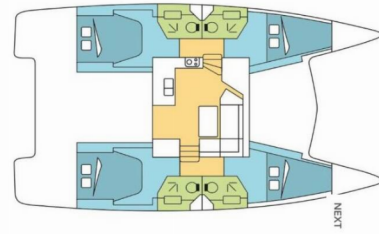

FONTAINE PAJOT LUCIA 40

HARFANG

Katamaran Fountaine Pajot Lucia 40 „HARFANG”, rok produkcji 2020, jacht ten jest zacumowany w Le Marin, - Karaiby. Jednostka posiada 4 kabiny, może pomieścić 8 + 2 persons i posiada 4 WC.

HARFANG

Rok Produkcji

2020

Długość

11.73 m

Kabiny

4

Koje

Rozrywka

Fusion radio (with bluetooth)

Wnętrze

Stół rozkładany (saloon), Stół rozkładany w salonie, Wentylatory elektryczne w kabinach

CENA / TYGODNIE

26.04. - 08.05.2026

Zarezerwowany

24.07. - 03.08.2026