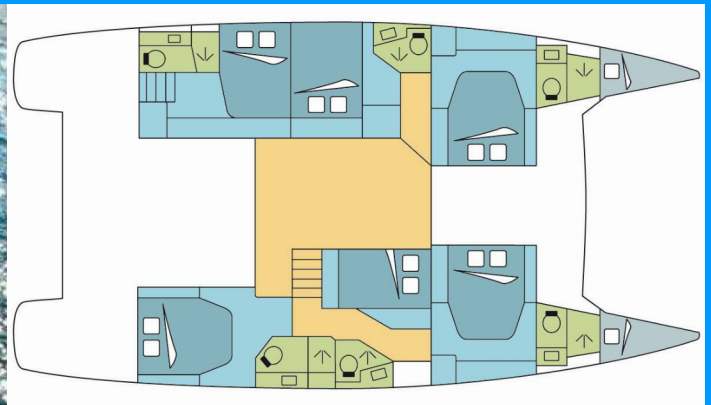

# FONTAINE PAJOT SABA 50

CHRISTOPHINE 2

Katamaran Fountaine Pajot Saba 50 „CHRISTOPHINE 2”, rok produkcji 2019, jacht ten jest zacumowany w Grenada, - Karaiby. Jednostka posiada 6 + 2 kabiny, może pomieścić 12 + 2 + 2 persons i posiada 6 WC.

**CHRISTOPHINE 2**

Rok Produkcji

**2019**

Długość

**14.98 m**

Kabiny

**6 + 2**

Koje

Pokład

Daszek bimini, Drabinka do pływania, Elektryczna winda kotwiczna, Grill, Podnośnik, Ponton, Prysznic na rufie / w kokpicie, Stół w kokpicie

Rozrywka

Fusion radio, Głośniki zewnętrzne

Wnętrze

Stół rozkładany, Stół rozkładany w salonie, Toaleta elektryczna, Wentylatory elektryczne w kabinach