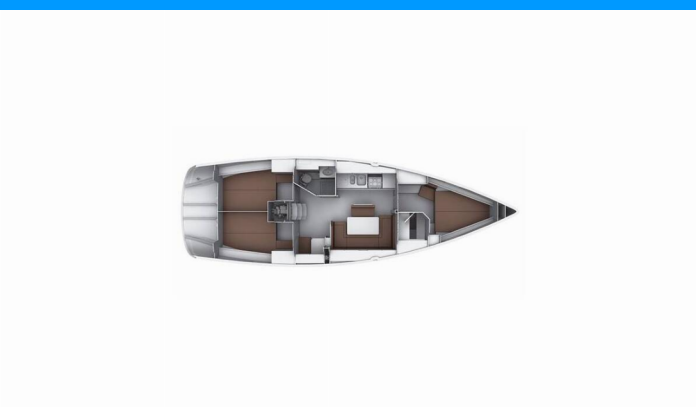

BAVARIA CRUISER 40

Mayla

Jacht żaglowy Bavaria Cruiser 40 „Mayla”, rok produkcji 2012, jacht ten jest zacumowany w Fethiye, Ece Saray Marina Resort, - Turcja. Jednostka posiada 3 kabiny, może pomieścić 6 persons i posiada 2 WC.

Mayla

Rok Produkcji

2012

Długość

12.35 m

Kabiny

3

Koje