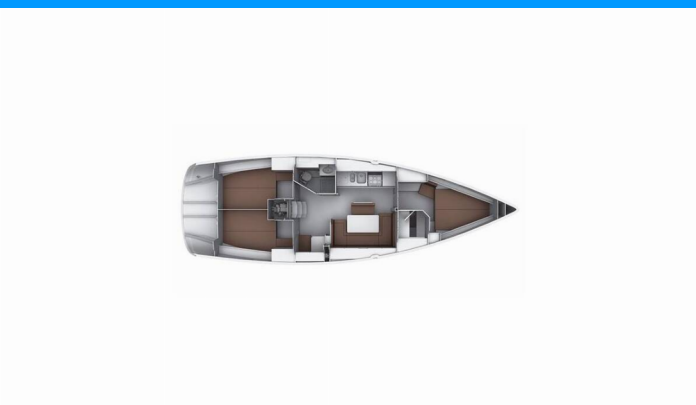

BAVARIA CRUISER 40

Mayla

Jacht żaglowy Bavaria Cruiser 40 „Mayla”, rok produkcji 2012, jacht ten jest zacumowany w Fethiye, Ece Saray Marina Resort, - Turcja. Jednostka posiada 3 kabiny, może pomieścić 6 persons i posiada 2 WC.

Mayla

Rok Produkcji

2012

Długość

12.35 m

Kabiny

3

Koje