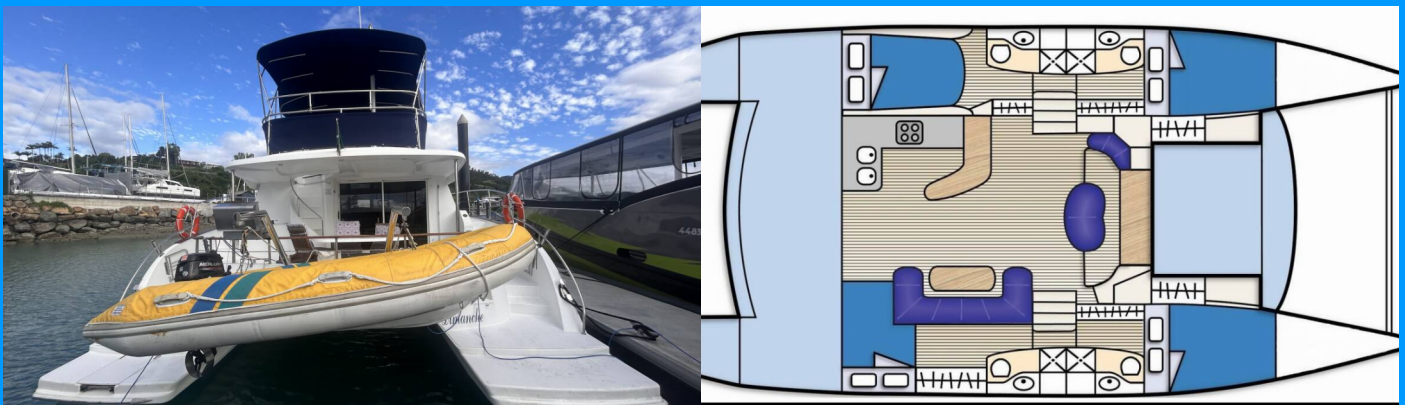

CUMBERLAND 46

DIMANCHE

Katamaran motorowy Cumberland 46 „DIMANCHE”, rok produkcji 2008, jacht ten jest zacumowany w Airlie Beach, Abel Point Marina, - Australie a Oceanie. Jednostka posiada 4 kabiny, może pomieścić 8 persons i posiada 4 WC.