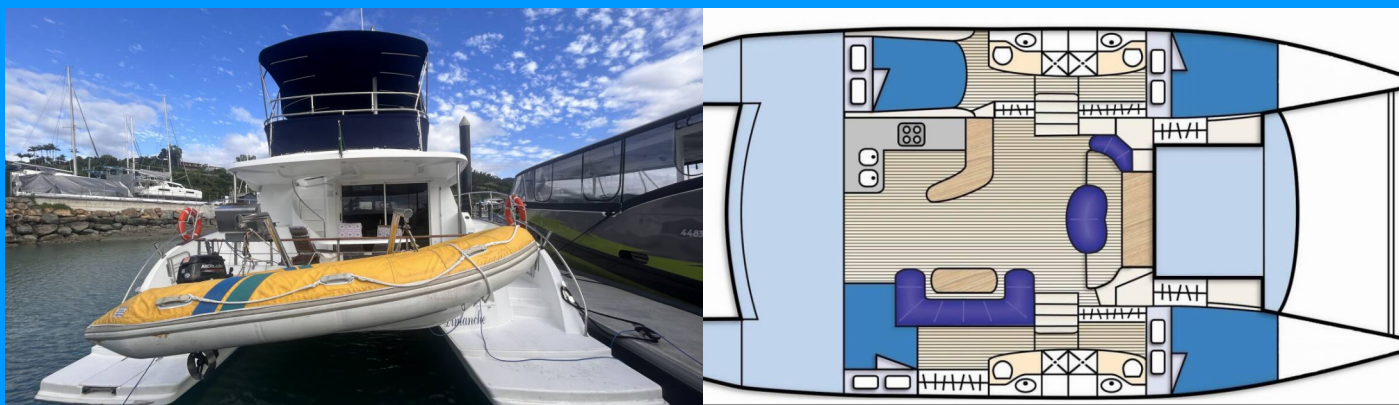

# CUMBERLAND 46

DIMANCHE

Katamaran motorowy Cumberland 46 „DIMANCHE”, rok produkcji 2008, jacht ten jest zacumowany w Airlie Beach, Abel Point Marina, - Australie a Oceanie. Jednostka posiada 4 kabiny, może pomieścić 8 persons i posiada 4 WC.