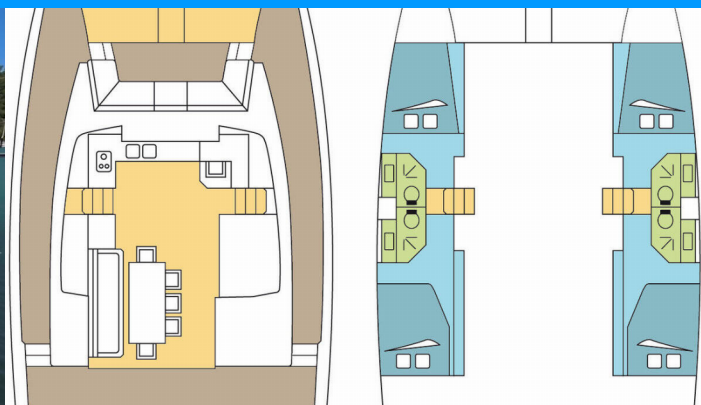

BALI 4.3

SINATRA

Katamaran Bali 4.3 „SINATRA”, rok produkcji 2017, jacht ten jest zacumowany w Airlie Beach, Abel Point Marina, – Australie a Oceanie. Jednostka posiada 4 kabiny, może pomieścić 8 persons i posiada 4 WC.

SINATRA

Rok Produkcji

2017

Długość

13.20 m

Kabiny

4

Koje