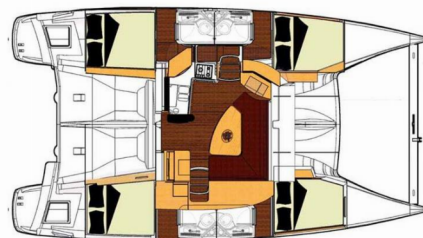

LIPARI 41

DASHA WAY

Katamaran Lipari 41 „DASHA WAY”, rok produkcji 2013, jacht ten jest zacumowany w Airlie Beach, Abel Point Marina, - Australii a Oceánii. Jednostka posiada 4 kabiny, może pomieścić 8 persons i posiada 4 WC.

DASHA WAY

Rok Produkcji

2013

Długość

11.95 m

Kabiny

4

Koje

Ożaglowanie

Kabestan manualny

Pokład

Daszek bimini, Drabinka do pływania, Elektryczna winda
kotwiczna, Grill, Pojemnik na lód w kokpicie, Ponton, Prysznic
na rufie / w kokpicie

Rozrywka

Odtwarzacz CD, Odtwarzacz DVD, TV