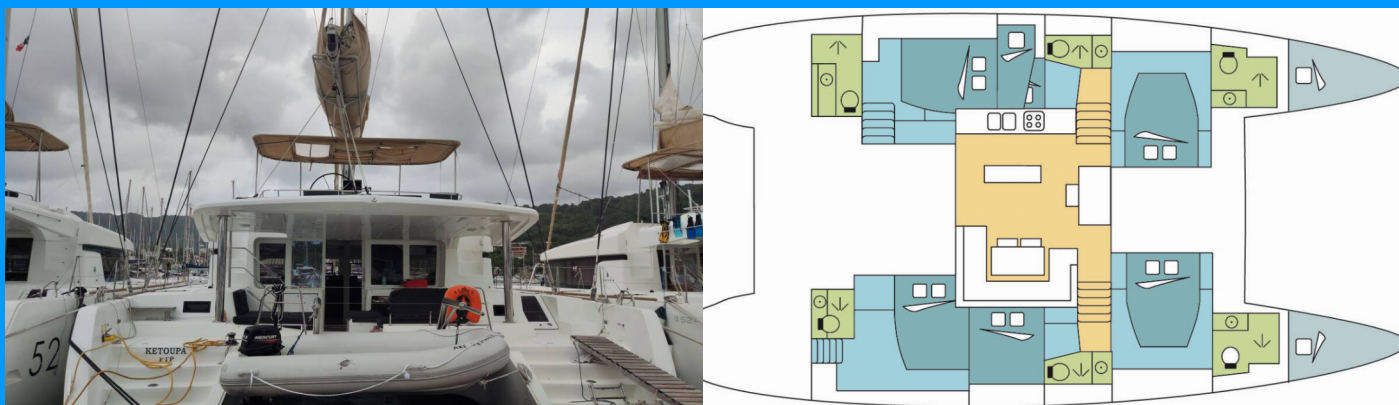

# LAGOON 52 F

KETOUPA

Katamaran Lagoon 52 F „KETOUPA”, rok produkcji 2020, jacht ten jest zacumowany w Le Marin, - Karaiby. Jednostka posiada 6 + 2 kabiny, może pomieścić 12 + 2 persons i posiada 6 WC.

**KETOUPA**

Rok Produkcji

**2020**

Długość

**15.84 m**

Kabiny

**6 + 2**

Koje