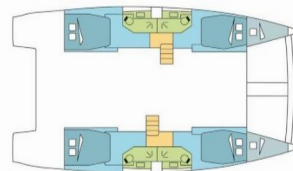

BALI 4.5

ENSOR

Katamaran Bali 4.5 „ENSOR”, rok produkcji 2019, jacht ten jest zacumowany w Le Marin, - Karaiby. Jednostka posiada 4 + 2 kabiny, może pomieścić 8 + 2 + 2 persons i posiada 4 WC.

SPECYFIKACJA JACHTU

Rok Produkcji

2019

Długość

13.60 m

Kabiny

4 + 2

Koje

8 + 2 + 2