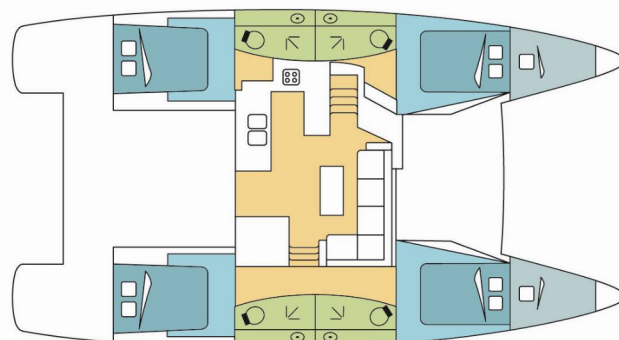

# HELIA 44

GINGEMBRE

Katamaran Helia 44 „GINGEMBRE”, rok produkcji 2017, jacht ten jest zacumowany w Belize, Placencia, Roberts Grove Marina, - Belize. Jednostka posiada 4 + 2 kabiny, może pomieścić 8 + 2 + 2 persons i posiada 4 WC.

**GINGEMBRE**

Rok Produkcji

**2017**

Długość

**13.30 m**

Kabiny

**4 + 2**

Koje