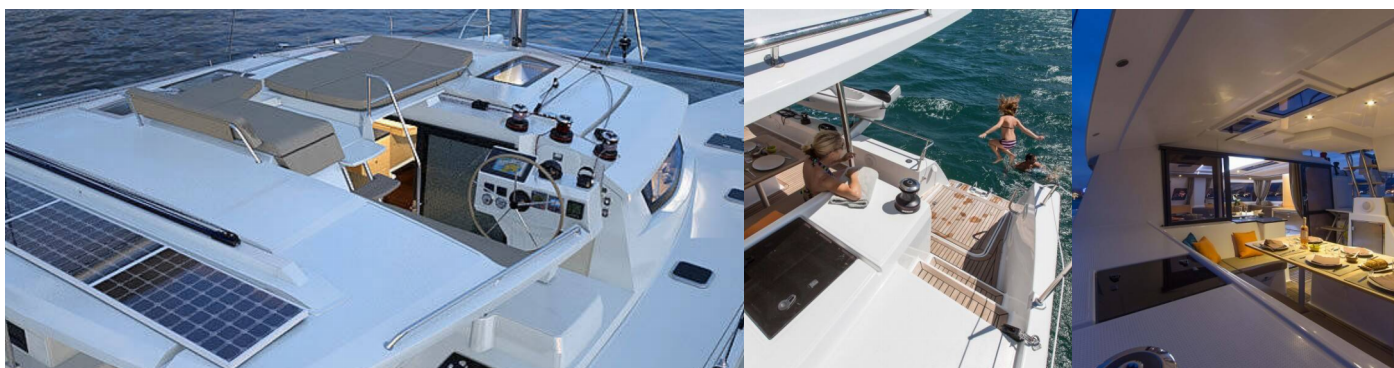

CENA / TYGODNIE

26.04. - 02.05.2026

Zarezerwowany

02.05. - 09.05.2026

Zarezerwowany

16.05. - 23.05.2026

Zarezerwowany

23.05. - 29.05.2026

Zarezerwowany

13.06. - 21.06.2026

Zarezerwowany

02.08. - 07.08.2026

Zarezerwowany

10.10. - 17.10.2026

Zarezerwowany

WEB

najachty.pl

NUMER TELEFONU

+48 882 071 532

E-MAIL

biuro@najachty.pl

NAJACHTY

ul. Pi. Świętej Małgorzaty 1-2/42B, 58-100, Świdnica, Polska