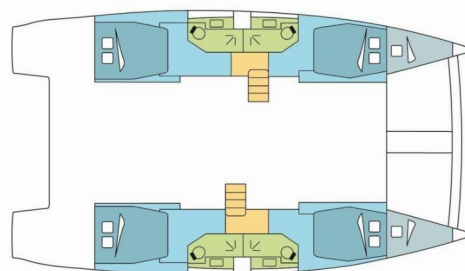

# BALI 4.5

CIPAYE

Katamaran Bali 4.5 „CIPAYE”, rok produkcji 2019, jacht ten jest zacumowany w Port Pin Rolland, - Francja. Jednostka posiada 4 + 2 kabiny, może pomieścić 8 + 2 persons i posiada 4 WC.

**CIPAYE**

Rok Produkcji

**2019**

Długość

**13.60 m**

Kabiny

**4 + 2**

Koje