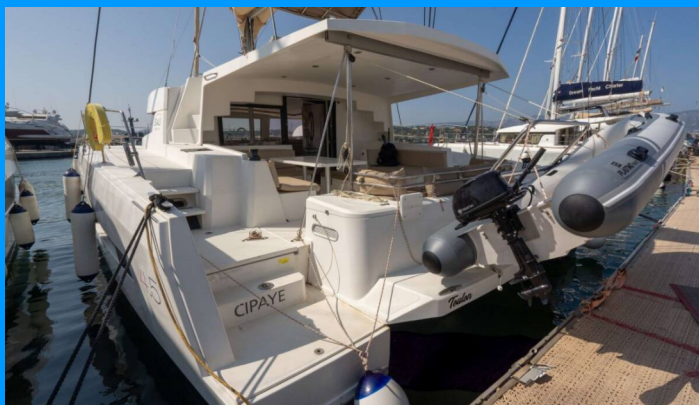

# BALI 4.5

CIPAYE

Katamaran Bali 4.5 „CIPAYE”, rok produkcji 2019, jacht ten jest zacumowany w Port Pin Rolland, - Francja. Jednostka posiada 4 + 2 kabiny, może pomieścić 8 + 2 persons i posiada 4 WC.

## SPECYFIKACJA JACHTU

Baza Czarterowa

**Port Pin Rolland, Francja**

Yacht ID

**2437**

Producent

**Catana**

Imię

**CIPAYE**

Rok Produkcji

**2019**

Długość

**13.60 m**

Kabiny

**4 + 2**

Koje