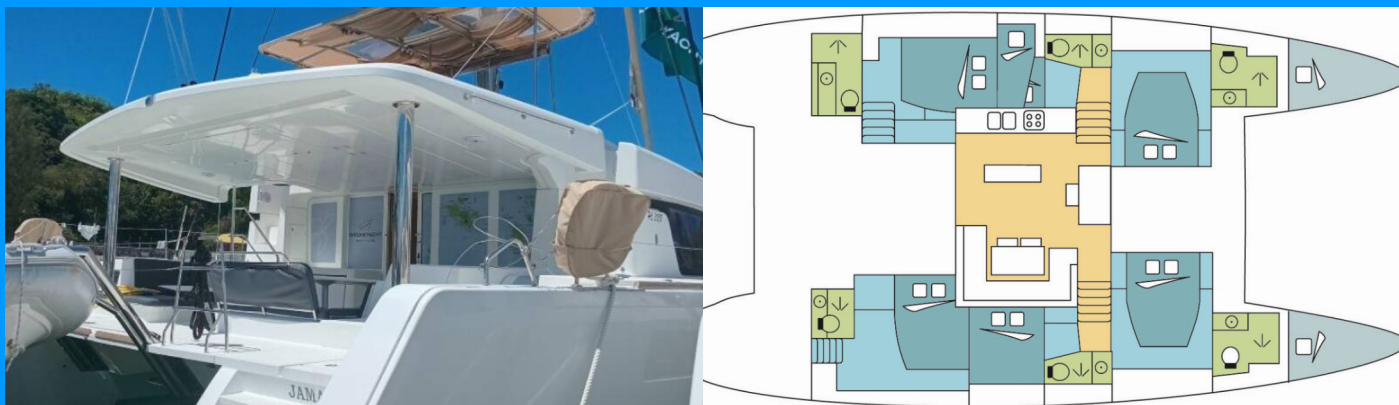

LAGOON 52 F

JAMALAC

Katamaran Lagoon 52 F „JAMALAC”, rok produkcji 2018, jacht ten jest zacumowany w Praslin, - Seszele. Jednostka posiada 6 + 2 kabiny, może pomieścić 12 + 2 persons i posiada 6 WC.

SPECYFIKACJA JACHTU

Rok Produkcji

2018

Długość

15.84 m

Kabiny

6 + 2

Koje

12 + 2