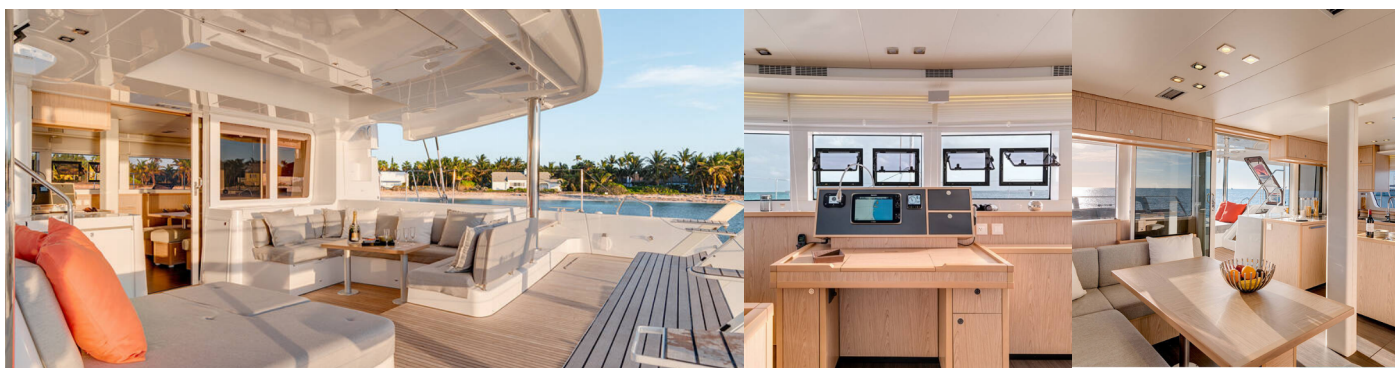

CENA / TYGODNIE

20.12. - 27.12.2025

15.566 € ~~16.385 €~~

WEB

najachty.pl

NUMER TELEFONU

+48 882 071 532

E-MAIL

biuro@najachty.pl

NAJACHTY

ul. Pi. Świętej Małgorzaty 1-2/42B, 58-100, Świdnica, Polska