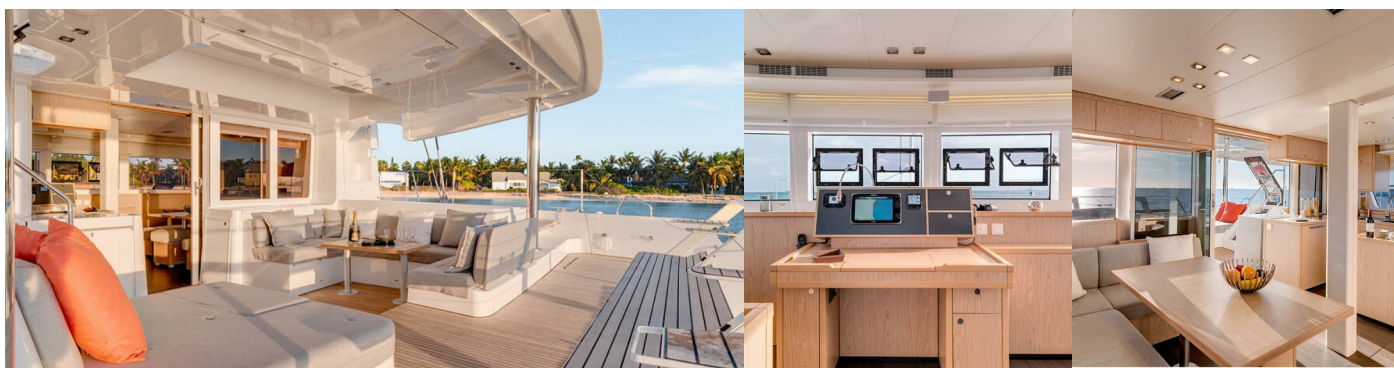

CENA / TYGODNIE

14.12. - 28.12.2024

Zarezerwowany

03.01. - 11.01.2025

Zarezerwowany

11.01. - 18.01.2025

Zarezerwowany

25.01. - 01.02.2025

Zarezerwowany

14.02. - 23.02.2025

Zarezerwowany

23.02. - 28.02.2025

Zarezerwowany

07.03. - 17.03.2025

Zarezerwowany

11.04. - 18.04.2025

Zarezerwowany

WEB

najachty.pl

NUMER TELEFONU

+48 882 071 532

E-MAIL

biuro@najachty.pl

NAJACHTY

ul. Pi. Świętej Małgorzaty 1-2/42B, 58-100, Świdnica, Polska