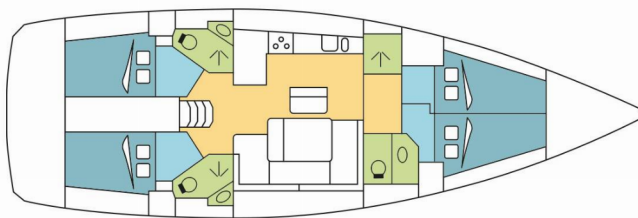

# BAVARIA CRUISER 46

LUPI

Jacht żaglowy Bavaria Cruiser 46 „LUPI”, rok produkcji 2016, jacht ten jest zacumowany w Praslin, - Seszele. Jednostka posiada 4 kabiny, może pomieścić 8 persons i posiada 3 WC.

**LUPI**

Rok Produkcji

**2016**

Długość

**14.27 m**

Kabiny

**4**

Koje