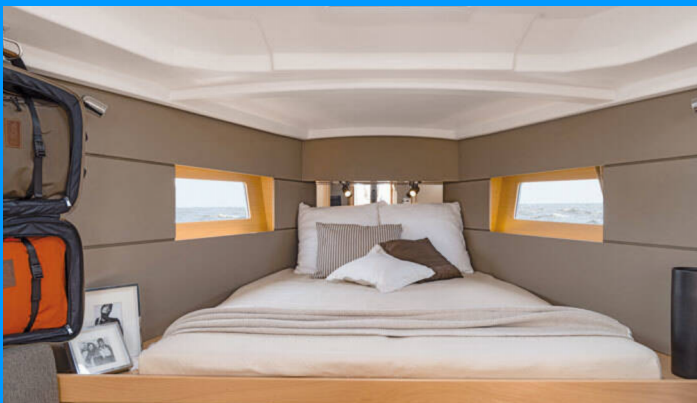

# OCEANIS 38.1

MAGPIE

Jacht żaglowy Oceanis 38.1 „MAGPIE”, rok produkcji 2019,

jacht ten jest zacumowany w Kos, Kos Marina, - Grecja.

Jednostka posiada 3 kabiny, może pomieścić 6 + 2 persons i posiada 1 WC.