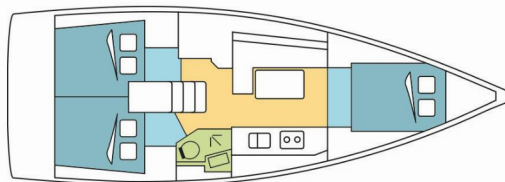

# OCEANIS 38.1

MAGPIE

Jacht żaglowy Oceanis 38.1 „MAGPIE”, rok produkcji 2019,

jacht ten jest zacumowany w Kos, Kos Marina, - Grecja.

Jednostka posiada 3 kabiny, może pomieścić 6 + 2 persons i posiada 1 WC.