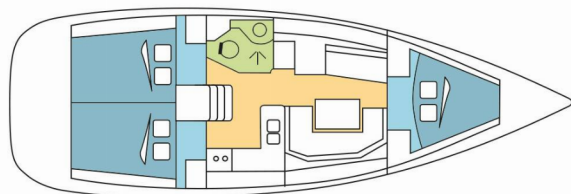

# SUN ODYSSEY 389

PEWEE

Jacht żaglowy Sun Odyssey 389 „PEWEE”, rok produkcji 2019, jacht ten jest zacumowany w Port Pin Rolland, - Francja.

Jednostka posiada 3 kabiny, może pomieścić 6 + 2 persons i posiada 1 WC.