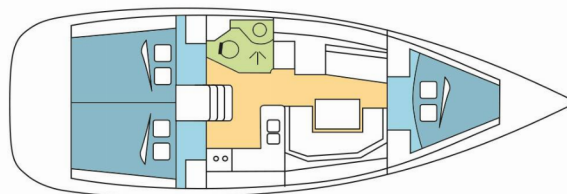

# SUN ODYSSEY 389

PEWEE

Jacht żaglowy Sun Odyssey 389 „PEWEE”, rok produkcji 2019, jacht ten jest zacumowany w Port Pin Rolland, - Francja.

Jednostka posiada 3 kabiny, może pomieścić 6 + 2 persons i posiada 1 WC.