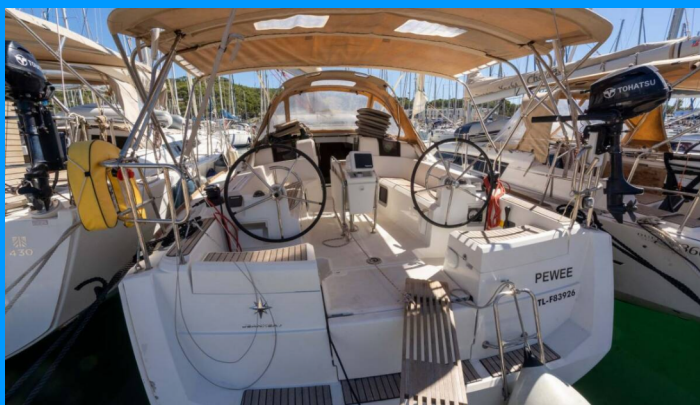

# SUN ODYSSEY 389

PEWEE

Jacht żaglowy Sun Odyssey 389 „PEWEE”, rok produkcji 2019, jacht ten jest zacumowany w Port Pin Rolland, - Francja.

Jednostka posiada 3 kabiny, może pomieścić 6 + 2 persons i posiada 1 WC.

Poduszki w kokpicie

Nawigacja

Autopilot, Ploter map GPS (cockpit), Sonda głębinowa, Wiatromierz/anemometr

Ożaglowanie

Lazy bag, Lazy jacks

Pokład

Daszek bimini (2025 renewal), Drabinka do pływania, Elektryczna winda kotwiczna, Ponton, Prysznic na rufie / w kokpicie, Silnik zaburtowy, Stół w kokpicie, Szprycbuda (2025 renewal)